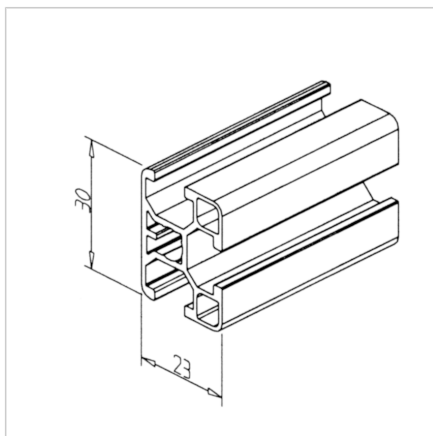

## PROFIL 23X30

Šifra: 201117/0

Alu profil 23 x 30 za trdne konstrukcije in enostavno sestavljanje. Alu profili za sestavljanje in konstrukcije za industrijo in strojogradnjo.

[Povezava do izdelka →](#)

### Tehnični podatki / vključeni artikli

- Aluminij, ekstrudiran, eloksiran E6/EV1
- $I_x = 1.565 \text{ cm}^4$
- $I_y = 1.187 \text{ cm}^4$
- $w_x = 1.043 \text{ cm}^3$
- $w_y = 0.975 \text{ cm}^3$
- $IT = 0.658 \text{ cm}^4$
- Teža = 0.524 kg/m
- Dolžina palice = 6 m
- Pakirna enota = 72 m

### Navodila za uporabo / način montaže

- Minitec Power-Lock spojni element 30 / N 30
- Notranji kotni spoj 30
- Vijačni spoj 30
- Kotnik 16 / 30
- Pritrditev dodatkov z drsno matico 30 M4 / M5 / M6 / M8