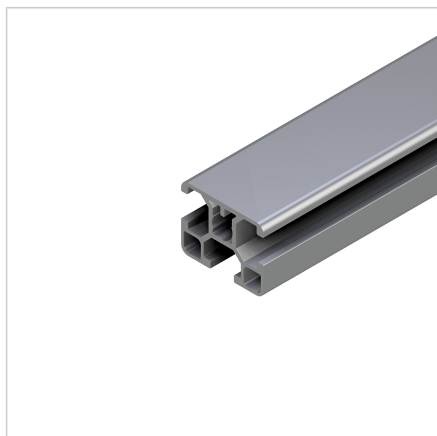

## PROFIL 23X30

Šifra: 201117/0

Alu profil 23 x 30 za trdne konstrukcije in enostavno sestavljanje. Alu profili za sestavljanje in konstrukcije za industrijo in strojogradnjo.

[Povezava do izdelka →](#)

### Tehnični podatki / vključeni artikli

- Aluminij, ekstrudiran, eloksiran E6/EV1
- $I_x = 1.565 \text{ cm}^4$
- $I_y = 1.187 \text{ cm}^4$
- $w_x = 1.043 \text{ cm}^3$
- $w_y = 0.975 \text{ cm}^3$
- $IT = 0.658 \text{ cm}^4$
- Teža = 0.524 kg/m
- Dolžina palice = 6 m
- Pakirna enota = 72 m

### Uporaba

- Lahke konstrukcije z zaščitnimi pokrovi, ohišji itd.

### Navodila za uporabo / način montaže

- Minitec Power-Lock spojni element 30 / N 30
- Notranji kotni spoj 30
- Vijačni spoj 30
- Kotnik 16 / 30
- Pritrditev dodatkov z drsno matico 30 M4 / M5 / M6 / M8