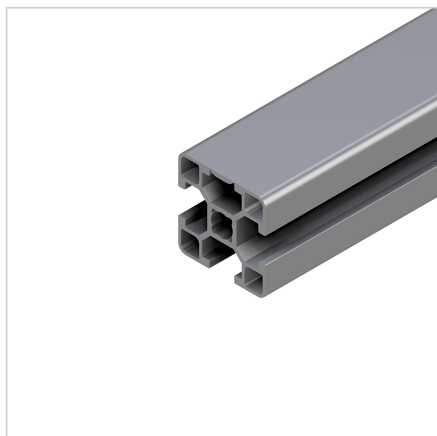

PROFIL 30X30 1G

Šifra: 201139/0

Alu profil 30 x 30 1G za trdne konstrukcije in enostavno sestavljanje. Alu profili za sestavljanje in konstrukcije za industrijo in strojogradnjo.

[Povezava do izdelka →](#)

Tehnični podatki / vključeni artikli

- Aluminij, ekstrudiran, eloksiran E6/EV1
- $I_x = 2.311 \text{ cm}^4$
- $I_y = 2.112 \text{ cm}^4$
- $w_x = 1.481 \text{ cm}^3$
- $w_y = 1.408 \text{ cm}^3$
- $IT = 4.423 \text{ cm}^4$
- Teža = 0.670 kg/m
- Dolžina palice = 6 m
- Pakirna enota = 54 m

Uporaba

- Lahke konstrukcije z zaščitnimi pokrovi, ohišji itd.
- Posebej za visoke higienske zahteve v živilski industriji, medicinski tehniki, polnjenju pijač

Navodila za uporabo / način montaže

- Minitec Power-Lock spojni element 30 / N 30
- Notranji kotni spoj 30
- Vijačni spoj 30
- Kotnik 16 / 30
- Pritrditev dodatkov z drsno matico 30 M4 / M5 / M6 / M8