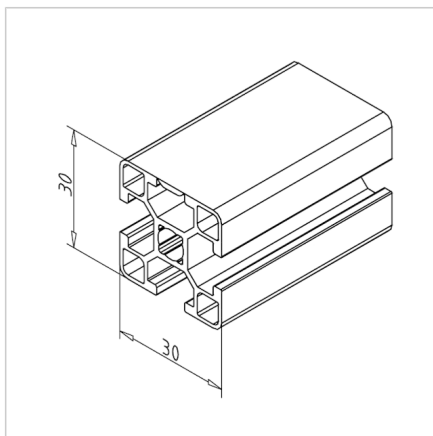

PROFIL 30X30 1G

Šifra: 201139/0

Alu profil 30 x 30 1G za trdne konstrukcije in enostavno sestavljanje. Alu profili za sestavljanje in konstrukcije za industrijo in strojogradnjo.

[Povezava do izdelka →](#)

Tehnični podatki / vključeni artikli

- Aluminij, ekstrudiran, eloksiran E6/EV1
- $I_x = 2.311 \text{ cm}^4$
- $I_y = 2.112 \text{ cm}^4$
- $w_x = 1.481 \text{ cm}^3$
- $w_y = 1.408 \text{ cm}^3$
- $IT = 4.423 \text{ cm}^4$
- Teža = 0.670 kg/m
- Dolžina palice = 6 m
- Pakirna enota = 54 m

Uporaba

- Lahke konstrukcije z zaščitnimi pokrovi, ohišji itd.
- Posebej za visoke higienske zahteve v živilski industriji, medicinski tehniki, polnjenju pijač

Navodila za uporabo / način montaže

- Minitec Power-Lock spojni element 30 / N 30
- Notranji kotni spoj 30
- Vijačni spoj 30
- Kotnik 16 / 30
- Pritrditev dodatkov z drsno matico 30 M4 / M5 / M6 / M8