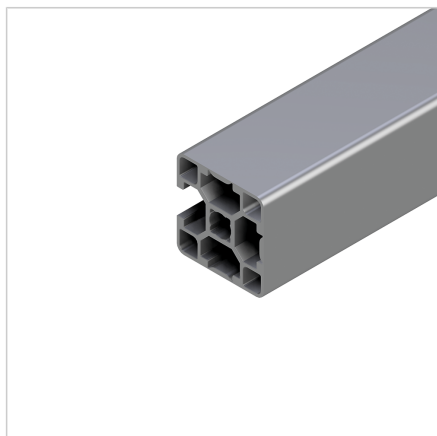

## PROFIL 30X30 3G

Šifra: 201085/0

Alu profil 30 x 30 3G za trdne konstrukcije in enostavno sestavljanje. Alu profili za sestavljanje in konstrukcije za industrijo in strojogradnjo.

[Povezava do izdelka →](#)

### Tehnični podatki / vključeni artikli

- Aluminij, ekstrudiran, eloksiran E6/EV1
- $I_x = 2.321 \text{ cm}^4$
- $I_y = 2.537 \text{ cm}^4$
- $w_x = 1.493 \text{ cm}^3$
- $w_y = 1.691 \text{ cm}^3$
- $IT = 4.857 \text{ cm}^4$
- Teža = 0.722 kg/m
- Dolžina palice = 6 m
- Pakirna enota = 54 m

### Navodila za uporabo / način montaže

- Minitec Power-Lock spojni element 30 / N 30
- Notranji kotni spoj 30
- Vijačni spoj 30
- Kotnik 16 / 30
- Pritrditev dodatkov z drsno matico 30 M4 / M5 / M6 / M8