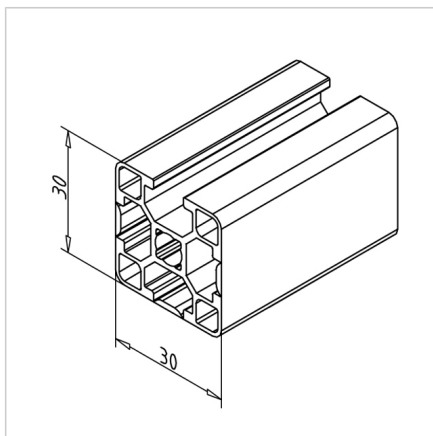

## PROFIL 30X30 3G

Šifra: 201085/0

Alu profil 30 x 30 3G za trdne konstrukcije in enostavno sestavljanje. Alu profili za sestavljanje in konstrukcije za industrijo in strojogradnjo.

[Povezava do izdelka →](#)

### Tehnični podatki / vključeni artikli

- Aluminij, ekstrudiran, eloksiran E6/EV1
- $I_x = 2.321 \text{ cm}^4$
- $I_y = 2.537 \text{ cm}^4$
- $w_x = 1.493 \text{ cm}^3$
- $w_y = 1.691 \text{ cm}^3$
- $IT = 4.857 \text{ cm}^4$
- Teža = 0.722 kg/m
- Dolžina palice = 6 m
- Pakirna enota = 54 m