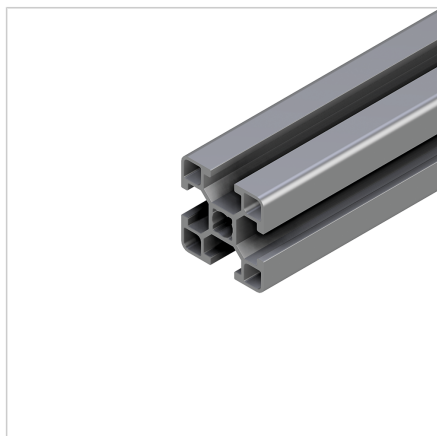

PROFIL 30X30

Šifra: 201068/0

Alu profil 30 x 30 za trdne konstrukcije in enostavno sestavljanje. Alu profili za sestavljanje in konstrukcije za industrijo in strojogradnjo.

[Povezava do izdelka →](#)

Tehnični podatki / vključeni artikli

- Aluminij, ekstrudiran, eloksiran E6/EV1
- $I_x = 2.133 \text{ cm}^4$
- $I_y = 2.133 \text{ cm}^4$
- $w_x = 1.422 \text{ cm}^3$
- $w_y = 1.422 \text{ cm}^3$
- $IT = 1.036 \text{ cm}^4$
- Teža = 0.652 kg/m
- Dolžina palice = 6 m
- Pakirna enota = 54 m

Uporaba

- Lahke konstrukcije z zaščitnimi pokrovi, ohišji itd.

Navodila za uporabo / način montaže

- Minitec Power-Lock spojni element 30 / N 30
- Notranji kotni spoj 30
- Vijačni spoj 30
- Kotnik 16 / 30
- Pritrditev dodatkov z drsno matico 30 M4 / M5 / M6 / M8