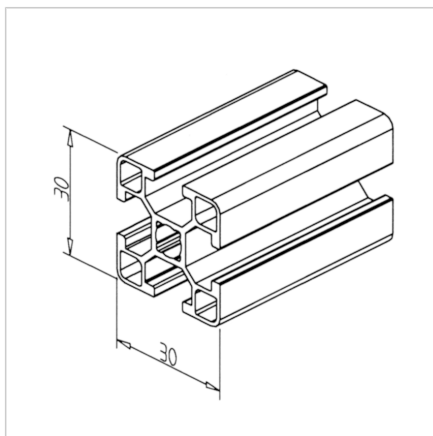

PROFIL 30X30

Šifra: 201068/0

Alu profil 30 x 30 za trdne konstrukcije in enostavno sestavljanje. Alu profili za sestavljanje in konstrukcije za industrijo in strojogradnjo.

[Povezava do izdelka →](#)

Tehnični podatki / vključeni artikli

- Aluminij, ekstrudiran, eloksiran E6/EV1
- $I_x = 2.133 \text{ cm}^4$
- $I_y = 2.133 \text{ cm}^4$
- $w_x = 1.422 \text{ cm}^3$
- $w_y = 1.422 \text{ cm}^3$
- $IT = 1.036 \text{ cm}^4$
- Teža = 0.652 kg/m
- Dolžina palice = 6 m
- Pakirna enota = 54 m

Uporaba

- Lahke konstrukcije z zaščitnimi pokrovi, ohišji itd.

Navodila za uporabo / način montaže

- Minitec Power-Lock spojni element 30 / N 30
- Notranji kotni spoj 30
- Vijačni spoj 30
- Kotnik 16 / 30
- Pritrditev dodatkov z drsno matico 30 M4 / M5 / M6 / M8