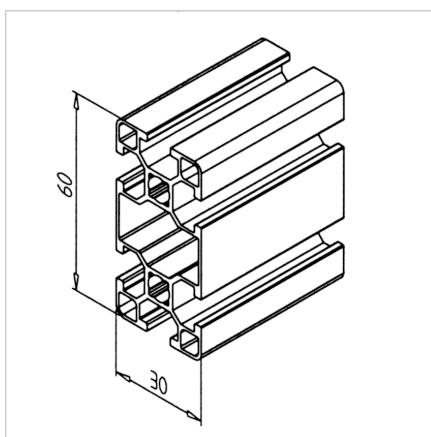

PROFIL 30X60

Šifra: 200994/0

Alu profil 30 x 60 za trdne konstrukcije in enostavno sestavljanje. Alu profili za sestavljanje in konstrukcije za industrijo in strojogradnjo.

[Povezava do izdelka →](#)

Tehnični podatki / vključeni artikli

- Aluminij, ekstrudiran, eloksiran E6/EV1
- $I_x = 14.898 \text{ cm}^4$
- $I_y = 3.792 \text{ cm}^4$
- $w_x = 4.966 \text{ cm}^3$
- $w_y = 2.528 \text{ cm}^3$
- $IT = 7.192 \text{ cm}^4$
- Teža = 1.069 kg/m
- Dolžina palice = 6 m
- Pakirna enota = 54 m

Uporaba

- Lahke konstrukcije z zaščitnimi pokrovi, ohišji itd.

Navodila za uporabo / način montaže

- Minitec Power-Lock spojni element 30 / N 30
- Notranji kotni spoj 30
- Vijačni spoj 30
- Kotnik 16 / 30
- Pritrditev dodatkov z drsno matico 30 M4 / M5 / M6 / M8