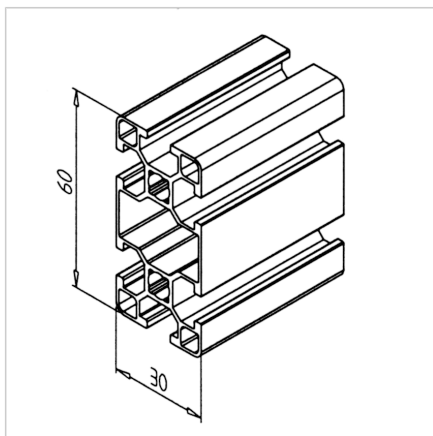

PROFIL 30X60

Šifra: 200994/0

Alu profil 30 x 60 za trdne konstrukcije in enostavno sestavljanje. Alu profili za sestavljanje in konstrukcije za industrijo in strojogradnjo.

[Povezava do izdelka →](#)

Tehnični podatki / vključeni artikli

- Aluminij, ekstrudiran, eloksiran E6/EV1
- $I_x = 14.898 \text{ cm}^4$
- $I_y = 3.792 \text{ cm}^4$
- $w_x = 4.966 \text{ cm}^3$
- $w_y = 2.528 \text{ cm}^3$
- $IT = 7.192 \text{ cm}^4$
- Teža = 1.069 kg/m
- Dolžina palice = 6 m
- Pakirna enota = 54 m

Uporaba

- Lahke konstrukcije z zaščitnimi pokrovi, ohišji itd.

Navodila za uporabo / način montaže

- Minitec Power-Lock spojni element 30 / N 30
- Notranji kotni spoj 30
- Vijačni spoj 30
- Kotnik 16 / 30
- Pritrditev dodatkov z drsno matico 30 M4 / M5 / M6 / M8