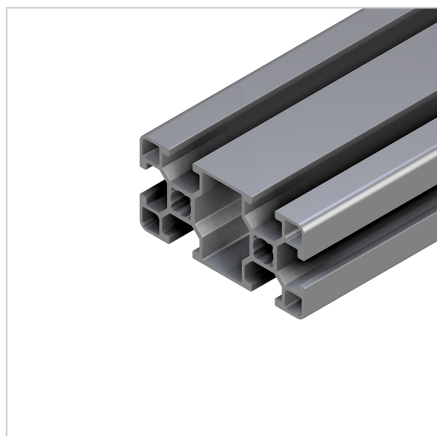

PROFIL 30X60

Šifra: 200994/0

Alu profil 30 x 60 za trdne konstrukcije in enostavno sestavljanje. Alu profili za sestavljanje in konstrukcije za industrijo in strojogradnjo.

[Povezava do izdelka →](#)

Tehnični podatki / vključeni artikli

- Aluminij, ekstrudiran, eloksiran E6/EV1
- $I_x = 14.898 \text{ cm}^4$
- $I_y = 3.792 \text{ cm}^4$
- $w_x = 4.966 \text{ cm}^3$
- $w_y = 2.528 \text{ cm}^3$
- $IT = 7.192 \text{ cm}^4$
- Teža = 1.069 kg/m
- Dolžina palice = 6 m
- Pakirna enota = 54 m

Uporaba

- Lahke konstrukcije z zaščitnimi pokrovi, ohišji itd.

Navodila za uporabo / način montaže

- Minitec Power-Lock spojni element 30 / N 30
- Notranji kotni spoj 30
- Vijačni spoj 30
- Kotnik 16 / 30
- Pritrditev dodatkov z drsno matico 30 M4 / M5 / M6 / M8