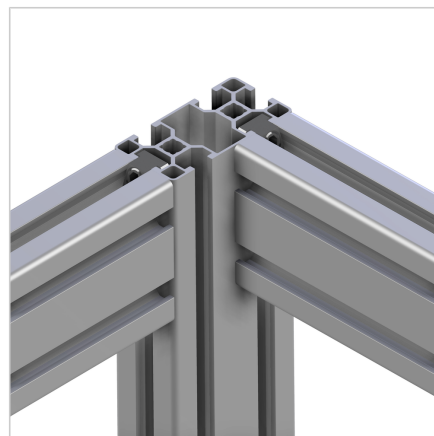

PROFIL 30X60

Šifra: 200994/0

Alu profil 30 x 60 za trdne konstrukcije in enostavno sestavljanje. Alu profili za sestavljanje in konstrukcije za industrijo in strojogradnjo.

[Povezava do izdelka →](#)

Tehnični podatki / vključeni artikli

- Aluminij, ekstrudiran, eloksiran E6/EV1
- $I_x = 14.898 \text{ cm}^4$
- $I_y = 3.792 \text{ cm}^4$
- $w_x = 4.966 \text{ cm}^3$
- $w_y = 2.528 \text{ cm}^3$
- $IT = 7.192 \text{ cm}^4$
- Teža = 1.069 kg/m
- Dolžina palice = 6 m
- Pakirna enota = 54 m

Uporaba

- Lahke konstrukcije z zaščitnimi pokrovi, ohišji itd.

Navodila za uporabo / način montaže

- Minitec Power-Lock spojni element 30 / N 30
- Notranji kotni spoj 30
- Vijačni spoj 30
- Kotnik 16 / 30
- Pritrditev dodatkov z drsno matico 30 M4 / M5 / M6 / M8