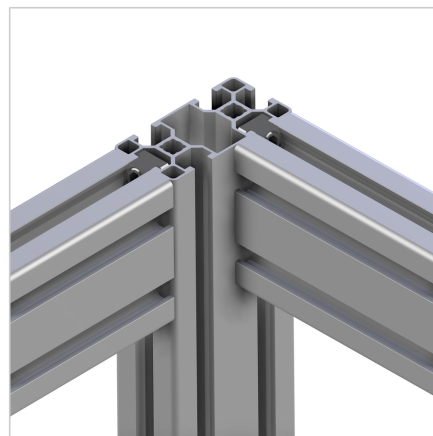

PROFIL 30X60

Šifra: 200994/0

Alu profil 30 x 60 za trdne konstrukcije in enostavno sestavljanje. Alu profili za sestavljanje in konstrukcije za industrijo in strojogradnjo.

[Povezava do izdelka →](#)

Tehnični podatki / vključeni artikli

- Aluminij, ekstrudiran, eloksiran E6/EV1
- $I_x = 14.898 \text{ cm}^4$
- $I_y = 3.792 \text{ cm}^4$
- $w_x = 4.966 \text{ cm}^3$
- $w_y = 2.528 \text{ cm}^3$
- $IT = 7.192 \text{ cm}^4$
- Teža = 1.069 kg/m
- Dolžina palice = 6 m
- Pakirna enota = 54 m

Uporaba

- Lahke konstrukcije z zaščitnimi pokrovi, ohišji itd.

Navodila za uporabo / način montaže

- Minitec Power-Lock spojni element 30 / N 30
- Notranji kotni spoj 30
- Vijačni spoj 30
- Kotnik 16 / 30
- Pritrditev dodatkov z drsno matico 30 M4 / M5 / M6 / M8