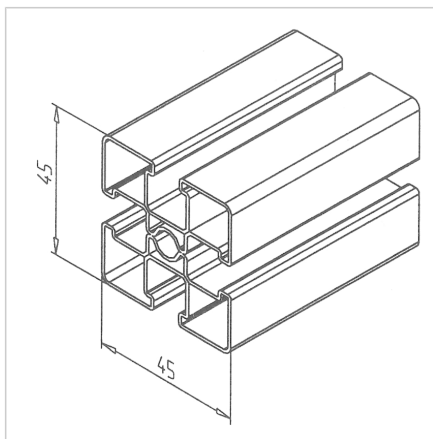

## PROFIL 45X45 VA

Šifra: 202000/0

[Povezava do izdelka →](#)

### Tehnični podatki / vključeni artikli

- Jeklo, nerjavno, valjano, svetlo
- $I_x = 6,47 \text{ cm}^4$
- $I_y = 6,47 \text{ cm}^4$
- $W_x = 2,88 \text{ cm}^3$
- $W_y = 2,88 \text{ cm}^3$
- $IT = 13,278 \text{ cm}^4$
- Material: WN DIN 1.4301 (X5 Cr Ni 18-10, SUS 304)
- Teža: 2,750 kg/m
- Dolžina palice: 6 m
- Pakirna enota: 24 m