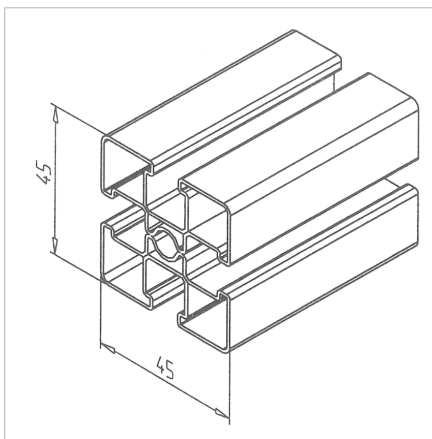

PROFIL 45X45 VA

Šifra: 202000/0

[Povezava do izdelka →](#)

Tehnični podatki / vključeni artikli

- Jeklo, nerjavno, valjano, svetlo
- $I_x = 6,47 \text{ cm}^4$
- $I_y = 6,47 \text{ cm}^4$
- $W_x = 2,88 \text{ cm}^3$
- $W_y = 2,88 \text{ cm}^3$
- $IT = 13,278 \text{ cm}^4$
- Material: WN DIN 1.4301 (X5 Cr Ni 18-10, SUS 304)
- Teža: 2,750 kg/m
- Dolžina palice: 6 m
- Pakirna enota: 24 m

Uporaba

- Industrija pijač in živil
- Zunanja uporaba
- Kemična industrija
- Farmacevtska industrija
- Visoke temperature

Navodila za uporabo / način montaže

- Profilni spojnik H, št. artikla 21.1018/1
- Montažni kotnik VA, T-plošča VA ali kotna plošča VA
- Vijaki M8, nerjavni