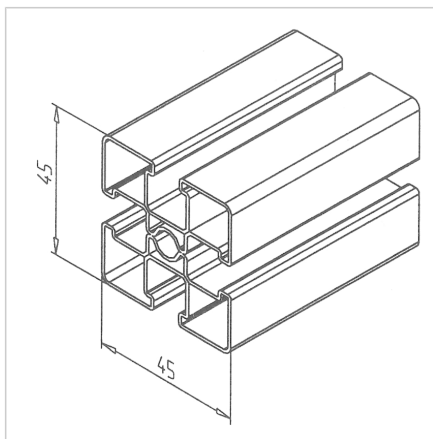

PROFIL 45X45 VA

Šifra: 202000/0

[Povezava do izdelka →](#)

Tehnični podatki / vključeni artikli

- Jeklo, nerjavno, valjano, svetlo
- $I_x = 6,47 \text{ cm}^4$
- $I_y = 6,47 \text{ cm}^4$
- $W_x = 2,88 \text{ cm}^3$
- $W_y = 2,88 \text{ cm}^3$
- $IT = 13,278 \text{ cm}^4$
- Material: WN DIN 1.4301 (X5 Cr Ni 18-10, SUS 304)
- Teža: 2,750 kg/m
- Dolžina palice: 6 m
- Pakirna enota: 24 m

Uporaba

- Industrija pijač in živil
- Zunanja uporaba
- Kemična industrija
- Farmacevtska industrija
- Visoke temperature

Navodila za uporabo / način montaže

- Profilni spojnik H, št. artikla 21.1018/1
- Montažni kotnik VA, T-plošča VA ali kotna plošča VA
- Vijaki M8, nerjavni