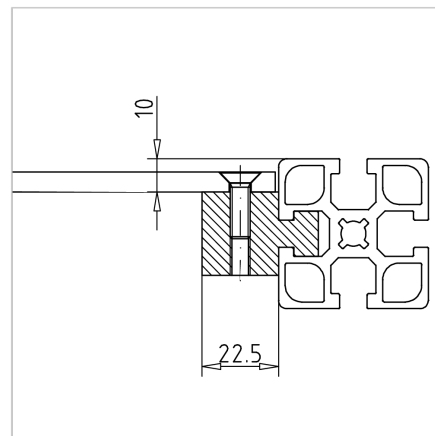

PROFIL DRJNI 23

Šifra: 221089/0

Drсна letev 23 nudi zanesljivo podporo drsnim elementom in držalom iniciatorjev v profilnih konstrukcijah, kar zagotavlja nemoteno delovanje in stabilnost sistema.

[Povezava do izdelka →](#)

Tehnični podatki / vključeni artikli

- PE-UHMW, črn
- Posebej odporen proti obrabi, udarcem in praskam
- Teža = 0,670 kg/m
- Dolžina palice = 2 m

Uporaba

- Profilne sani
- Drсне opore, nosilci senzorjev
- Uporabniku prijazna obdelava zaradi večjega dodatka materiala

Navodila za uporabo / način montaže

- Vstavite v utor profila
- Za zmanjšanje trenja pri gibljivih delih priporočamo uporabo drsnega profila v krajših kosih z največjo dolžino 100 mm