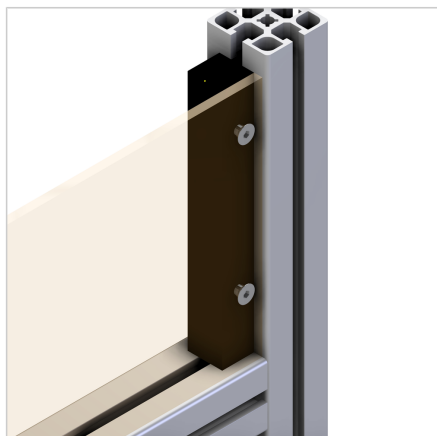

PROFIL DRJNI 23

Šifra: 221089/0

Drсна letev 23 nudi zanesljivo podporo drsnim elementom in držalom iniciatorjev v profilnih konstrukcijah, kar zagotavlja nemoteno delovanje in stabilnost sistema.

[Povezava do izdelka →](#)

Tehnični podatki / vključeni artikli

- PE-UHMW, črn
- Posebej odporen proti obrabi, udarcem in praskam
- Teža = 0,670 kg/m
- Dolžina palice = 2 m

Uporaba

- Profilne sani
- Drсне opore, nosilci senzorjev
- Uporabniku prijazna obdelava zaradi večjega dodatka materiala

Navodila za uporabo / način montaže

- Vstavite v utor profila
- Za zmanjšanje trenja pri gibljivih delih priporočamo uporabo drsnega profila v krajših kosih z največjo dolžino 100 mm