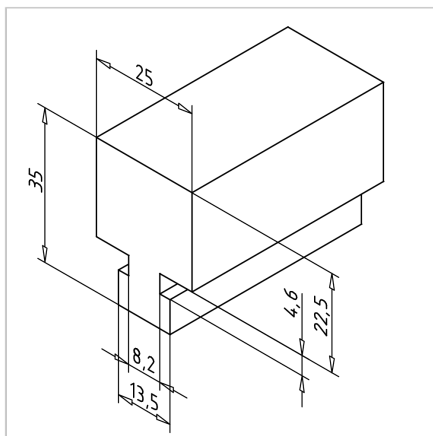

PROFIL DRJNI 23

Šifra: 221089/0

Drсна letev 23 nudi zanesljivo podporo drsnim elementom in držalom iniciatorjev v profilnih konstrukcijah, kar zagotavlja nemoteno delovanje in stabilnost sistema.

[Povezava do izdelka →](#)

Tehnični podatki / vključeni artikli

- PE-UHMW, črn
- Posebej odporen proti obrabi, udarcem in praskam
- Teža = 0,670 kg/m
- Dolžina palice = 2 m

Uporaba

- Profilne sani
- Drсне opore, nosilci senzorjev
- Uporabniku prijazna obdelava zaradi večjega dodatka materiala

Navodila za uporabo / način montaže

- Vstavite v utor profila
- Za zmanjšanje trenja pri gibljivih delih priporočamo uporabo drsnega profila v krajših kosih z največjo dolžino 100 mm