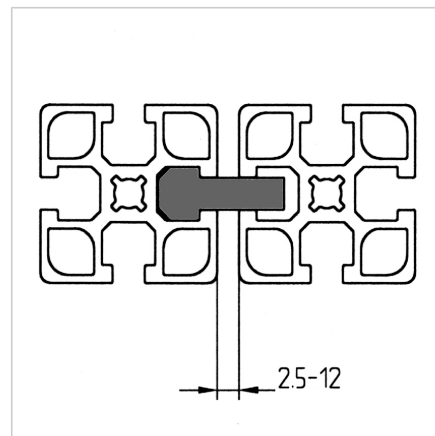

## PROFIL DRSNI 8 N

Šifra: 221085/0

Drsna letev 8 N 45 za vodenje drsnih vrat, izvlekov in stransko vodilo transportnih trakov, izjemno odporna na obrabo, udarce in praske.

[Povezava do izdelka →](#)

### Tehnični podatki / vključeni artikli

- PE-UHMW, črn
- Posebej odporen proti obrabi, udarcem in neobčutljiv na praske
- Teža = 0,300 kg/m
- Dolžina palice = 2 m

### Navodila za uporabo / način montaže

- Vstavite v utor profila
- Za zmanjšanje trenja pri gibljivih delih priporočamo uporabo drsnega profila v krajših kosih z največjo dolžino 100 mm