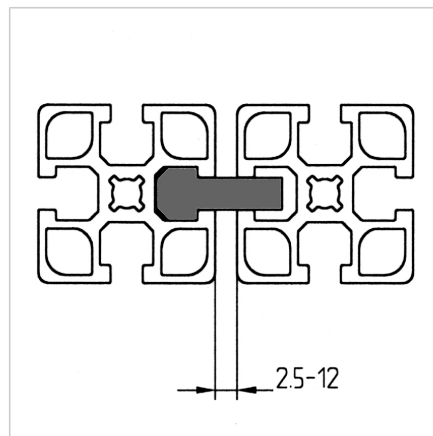

## PROFIL DRSNI 8 N

Šifra: 221085/0

Drсна letev 8 N 45 za vodenje drsnih vrat, izvlekov in stransko vodilo transportnih trakov, izjemno odporna na obrabo, udarce in praske.

[Povezava do izdelka →](#)

### Tehnični podatki / vključeni artikli

- PE-UHMW, črn
- Posebej odporen proti obrabi, udarcem in neobčutljiv na praske
- Teža = 0,300 kg/m
- Dolžina palice = 2 m

### Navodila za uporabo / način montaže

- Vstavite v utor profila
- Za zmanjšanje trenja pri gibljivih delih priporočamo uporabo drsnega profila v krajših kosih z največjo dolžino 100 mm