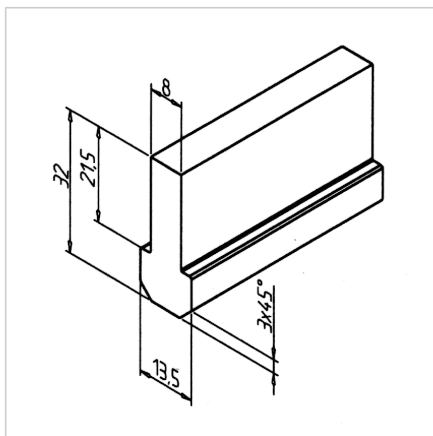

## PROFIL DRSNI 8 N

Šifra: 221085/0

Drсна letev 8 N 45 za vodenje drsnih vrat, izvlekov in stransko vodilo transportnih trakov, izjemno odporna na obrabo, udarce in praske.

[Povezava do izdelka →](#)

### Tehnični podatki / vključeni artikli

- PE-UHMW, črn
- Posebej odporen proti obrabi, udarcem in neobčutljiv na praske
- Teža = 0,300 kg/m
- Dolžina palice = 2 m