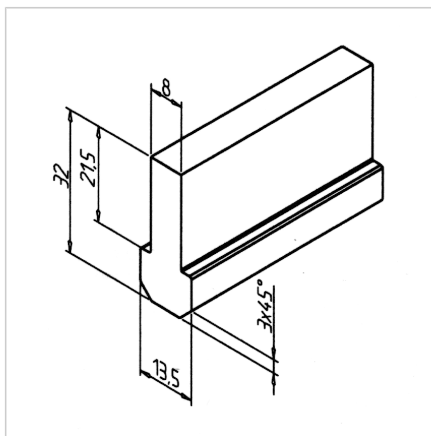

## PROFIL DRSNI 8 N

Šifra: 221085/0

Drsna letev 8 N 45 za vodenje drsnih vrat, izvlekov in stransko vodilo transportnih trakov, izjemno odporna na obrabo, udarce in praske.

[Povezava do izdelka →](#)

### Tehnični podatki / vključeni artikli

- PE-UHMW, črn
- Posebej odporen proti obrabi, udarcem in neobčutljiv na praske
- Teža = 0,300 kg/m
- Dolžina palice = 2 m

### Navodila za uporabo / način montaže

- Vstavite v utor profila
- Za zmanjšanje trenja pri gibljivih delih priporočamo uporabo drsnega profila v krajših kosih z največjo dolžino 100 mm