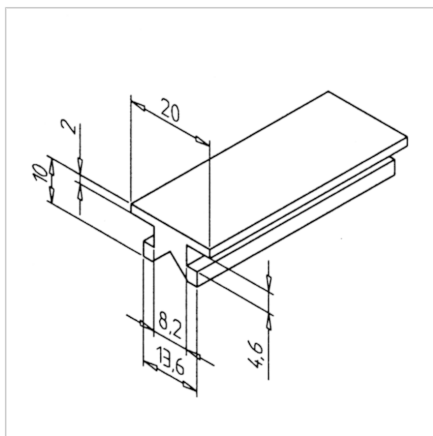

## PROFIL DRSNI STRANSKE OGRAJICE RAVEN L=2m

Šifra: 221135/0

Stranska drsna letev za ravno vodenje drsnih elementov, ki omogoča stabilno in gladko premikanje v profilnih konstrukcijah.

[Povezava do izdelka →](#)

### Tehnični podatki / vključeni artikli

- PE, bela
- Zelo odporen proti obrabi, odporen na udarce in odporen proti praskam
- Teža = 0,098 kg/m
- Dolžina palice = 2 m

### Uporaba

- Bočni vodilo za ravne komponente
- Drsnik za posode
- Proge proti zastoj

### Navodila za uporabo / način montaže

- Vstavi v utor profila
- Primeren za vse profile
- Drsno letvico pritrdite na obeh koncih z vijačno zatičnico ali nastavljivimi končniki