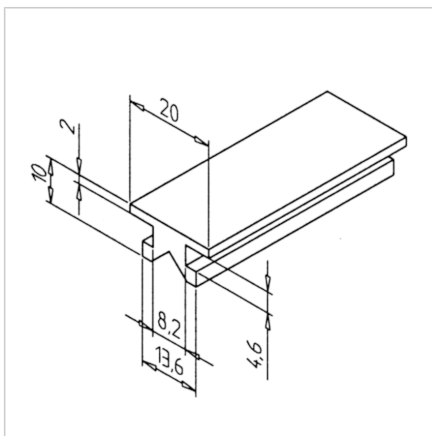

PROFIL DRSNI STRANSKE OGRAJICE RAVEN L=2m

Šifra: 221135/0

Stranska drsna letev za ravno vodenje drsnih elementov, ki omogoča stabilno in gladko premikanje v profilnih konstrukcijah.

[Povezava do izdelka →](#)

Tehnični podatki / vključeni artikli

- PE, bela
- Zelo odporen proti obrabi, odporen na udarce in odporen proti praskam
- Teža = 0,098 kg/m
- Dolžina palice = 2 m

Uporaba

- Bočni vodilo za ravne komponente
- Drsnik za posode
- Proge proti zastoj

Navodila za uporabo / način montaže

- Vstavi v utor profila
- Primeren za vse profile
- Drsno letvico pritrdite na obeh koncih z vijačno zatičnico ali nastavljivimi končniki