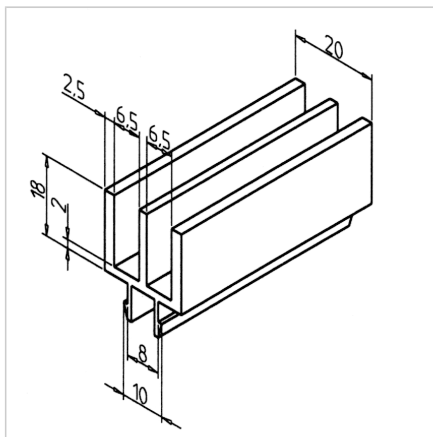

PROFIL VODILO 2 ČRN L=2m

Šifra: 221073/0

Vodilni profil 2 v črni barvi za enostavno drsenje dveh panelov pri drsnih oknih.

[Povezava do izdelka →](#)

Tehnični podatki / vključeni artikli

- PVC
- L=2m
- Teža = 0,270 kg/m

Uporaba

- Dvojno drsno okno iz površinskih elementov do debeline 6 mm

Navodila za uporabo / način montaže

- Vtisnite v utor profila
- Primerno za naknadno montažo
- Za naknadno vgradnjo morajo biti površinski elementi vstavljeni v uture spodnjega vodilnega profila z okroglimi palicami **ident št. 221077/0**
- Določitev dimenzij za površinske elemente pri naknadni montaži: svetla višina - 20 mm, nadaljnja svetla višina - 10 mm