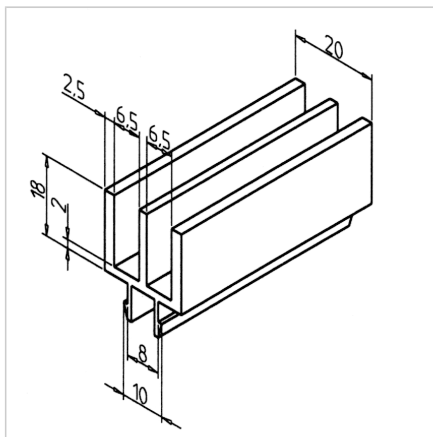

## PROFIL VODILO 2 ČRN L=2m

Šifra: 221073/0

Vodilni profil 2 v črni barvi za enostavno drsenje dveh panelov pri drsnih oknih.

[Povezava do izdelka →](#)

### Tehnični podatki / vključeni artikli

- PVC
- L=2m
- Teža = 0,270 kg/m

### Uporaba

- Dvojno drsno okno iz površinskih elementov do debeline 6 mm

### Navodila za uporabo / način montaže

- Vtisnite v utor profila
- Primerno za naknadno montažo
- Za naknadno vgradnjo morajo biti površinski elementi vstavljeni v utore spodnjega vodilnega profila z okroglimi palicami **ident št. 221077/0**
- Določitev dimenzij za površinske elemente pri naknadni montaži: svetla višina - 20 mm, nadaljnja svetla višina - 10 mm