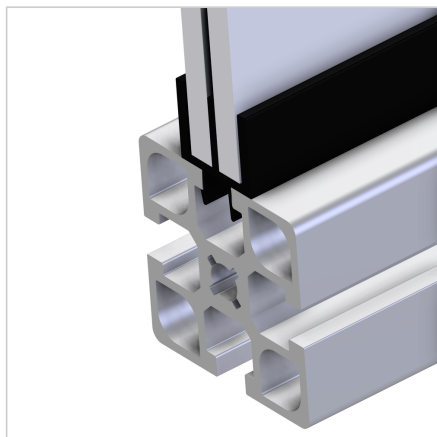

## PROFIL VODILO 2 ČRN L=2m

Šifra: 221073/0

Vodilni profil 2 v črni barvi za enostavno drsenje dveh panelov pri drsnih oknih.

[Povezava do izdelka →](#)

### Tehnični podatki / vključeni artikli

- PVC
- L=2m
- Teža = 0,270 kg/m

### Uporaba

- Dvojno drsno okno iz površinskih elementov do debeline 6 mm

### Navodila za uporabo / način montaže

- Vtisnite v utor profila
- Primerno za naknadno montažo
- Za naknadno vgradnjo morajo biti površinski elementi vstavljeni v utore spodnjega vodilnega profila z okroglimi palicami **ident št. 221077/0**
- Določitev dimenzij za površinske elemente pri naknadni montaži: svetla višina - 20 mm, nadaljnja svetla višina - 10 mm