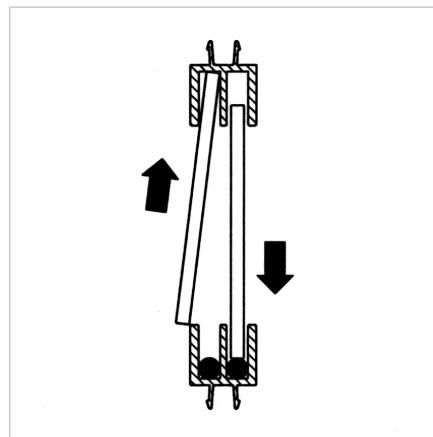

PROFIL VODILO 2 ČRN L=2m

Šifra: 221073/0

Vodilni profil 2 v črni barvi za enostavno drsenje dveh panelov pri drsnih oknih.

[Povezava do izdelka →](#)

Tehnični podatki / vključeni artikli

- PVC
- L=2m
- Teža = 0,270 kg/m

Uporaba

- Dvojno drsno okno iz površinskih elementov do debeline 6 mm

Navodila za uporabo / način montaže

- Vtisnite v utor profila
- Primerno za naknadno montažo
- Za naknadno vgradnjo morajo biti površinski elementi vstavljeni v uture spodnjega vodilnega profila z okroglimi palicami **ident št. 221077/0**
- Določitev dimenzij za površinske elemente pri naknadni montaži: svetla višina - 20 mm, nadaljnja svetla višina - 10 mm