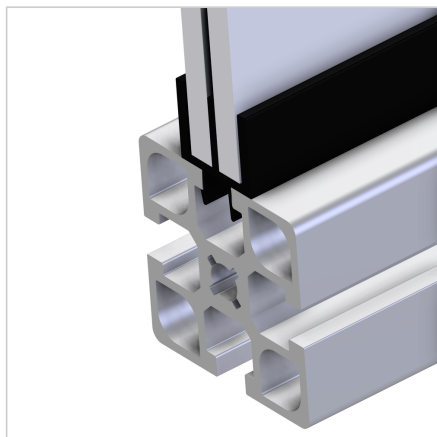

PROFIL VODILO 2 ČRN L=2m

Šifra: 221073/0

Vodilni profil 2 v črni barvi za enostavno drsenje dveh panelov pri drsnih oknih.

[Povezava do izdelka →](#)

Tehnični podatki / vključeni artikli

- PVC
- L=2m
- Teža = 0,270 kg/m

Uporaba

- Dvojno drsno okno iz površinskih elementov do debeline 6 mm

Navodila za uporabo / način montaže

- Vtisnite v utor profila
- Primerno za naknadno montažo
- Za naknadno vgradnjo morajo biti površinski elementi vstavljeni v uture spodnjega vodilnega profila z okroglimi palicami **ident št. 221077/0**
- Določitev dimenzij za površinske elemente pri naknadni montaži: svetla višina - 20 mm, nadaljnja svetla višina - 10 mm