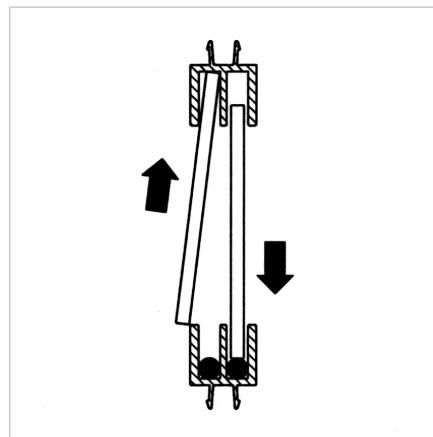

## PROFIL VODILO 2 ČRN L=2m

Šifra: 221073/0

Vodilni profil 2 v črni barvi za enostavno drsenje dveh panelov pri drsnih oknih.

[Povezava do izdelka →](#)

### Tehnični podatki / vključeni artikli

- PVC
- L=2m
- Teža = 0,270 kg/m

### Uporaba

- Dvojno drsno okno iz površinskih elementov do debeline 6 mm

### Navodila za uporabo / način montaže

- Vtisnite v utor profila
- Primerno za naknadno montažo
- Za naknadno vgradnjo morajo biti površinski elementi vstavljeni v utore spodnjega vodilnega profila z okroglimi palicami **ident št. 221077/0**
- Določitev dimenzij za površinske elemente pri naknadni montaži: svetla višina - 20 mm, nadaljnja svetla višina - 10 mm