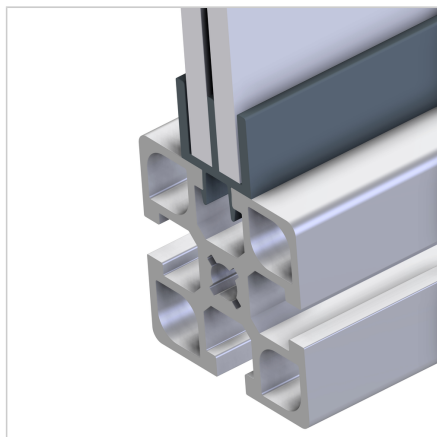

## PROFIL VODILO 2 SIV L=2m

Šifra: 221073/1

Vodilni profil 2 v sivi barvi za izdelavo dvokrilnih drsnih oken z ozkimi paneli.

[Povezava do izdelka →](#)

### Tehnični podatki / vključeni artikli

- PVC, ekstrudiran, siv
- Na zahtevo na voljo tudi v črni barvi, **ident št. 221073/0**
- Teža = 0,270 kg/m
- Dolžina palice = 2 m

### Uporaba

- Dvojno drsno okno iz površinskih elementov do debeline 6 mm

### Navodila za uporabo / način montaže

- Vtisnite v utor profila
- Primerno za naknadno montažo
- Za naknadno vgradnjo morajo biti površinski elementi vstavljeni v utore spodnjega vodilnega profila z okroglimi palicami **ident št. 221077/0**
- Določitev dimenzij za površinske elemente pri naknadni montaži: svetla višina - 20 mm, nadaljnja svetla višina - 10 mm