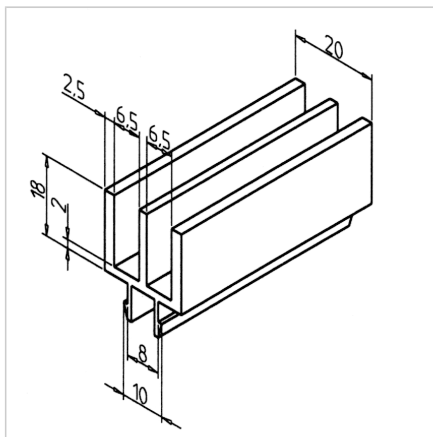

## PROFIL VODILO 2 SIV L=2m

Šifra: 221073/1

Vodilni profil 2 v sivi barvi za izdelavo dvokrilnih drsnih oken z ozkimi paneli.

[Povezava do izdelka →](#)

### Tehnični podatki / vključeni artikli

- PVC, ekstrudiran, siv
- Na zahtevo na voljo tudi v črni barvi, **ident št. 221073/0**
- Teža = 0,270 kg/m
- Dolžina palice = 2 m

### Uporaba

- Dvojno drsno okno iz površinskih elementov do debeline 6 mm

### Navodila za uporabo / način montaže

- Vtisnite v utor profila
- Primerno za naknadno montažo
- Za naknadno vgradnjo morajo biti površinski elementi vstavljeni v utore spodnjega vodilnega profila z okroglimi palicami **ident št. 221077/0**
- Določitev dimenzij za površinske elemente pri naknadni montaži: svetla višina - 20 mm, nadaljnja svetla višina - 10 mm