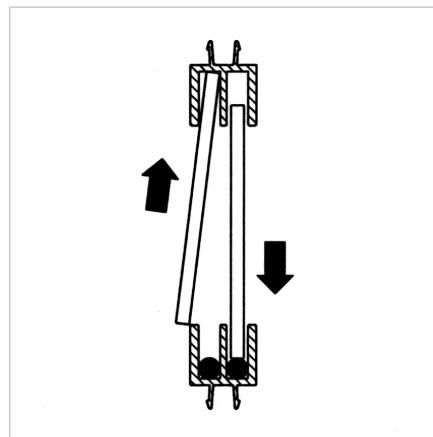

## PROFIL VODILO 2 SIV L=2m

Šifra: 221073/1

Vodilni profil 2 v sivi barvi za izdelavo dvokrilnih drsnih oken z ozkimi paneli.

[Povezava do izdelka →](#)

### Tehnični podatki / vključeni artikli

- PVC, ekstrudiran, siv
- Na zahtevo na voljo tudi v črni barvi, **ident št. 221073/0**
- Teža = 0,270 kg/m
- Dolžina palice = 2 m

### Uporaba

- Dvojno drsno okno iz površinskih elementov do debeline 6 mm

### Navodila za uporabo / način montaže

- Vtisnite v utor profila
- Primerno za naknadno montažo
- Za naknadno vgradnjo morajo biti površinski elementi vstavljeni v utore spodnjega vodilnega profila z okroglimi palicami **ident št. 221077/0**
- Določitev dimenzij za površinske elemente pri naknadni montaži: svetla višina - 20 mm, nadaljnja svetla višina - 10 mm