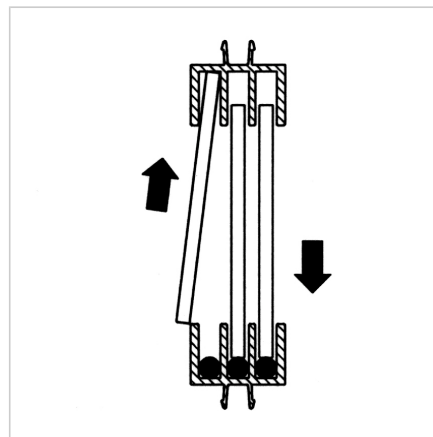

PROFIL VODILO 3 ČRN L=2m

Šifra: 221075/0

Vodilni profil 3 v črni barvi za elegantno izvedbo trikrilnih drsnih oken.

[Povezava do izdelka →](#)

Tehnični podatki / vključeni artikli

- PVC
- L=2m
- Teža = 0,340 kg/m

Uporaba

- Trojno drsno okno iz površinskih elementov do debeline 6 mm

Navodila za uporabo / način montaže

- Vtisnite v profilno režo
- Primerno za naknadno montažo
- Za naknadno vgradnjo morajo biti površinski elementi vstavljeni v reže spodnjega vodilnega profila okroglih palic **Ident št. 221077/0**
- Določitev dimenzij za površinske elemente za naknadno montažo: Svetla višina - 20 mm, dodatna svetla višina - 10 mm