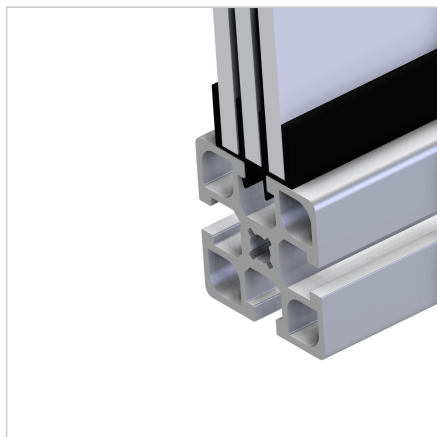

PROFIL VODILO 3 ČRN L=2m

Šifra: 221075/0

Vodilni profil 3 v črni barvi za elegantno izvedbo trikrilnih drsnih oken.

[Povezava do izdelka →](#)

Tehnični podatki / vključeni artikli

- PVC
- L=2m
- Teža = 0,340 kg/m

Uporaba

- Trojno drsno okno iz površinskih elementov do debeline 6 mm

Navodila za uporabo / način montaže

- Vtisnite v profilno režo
- Primerno za naknadno montažo
- Za naknadno vgradnjo morajo biti površinski elementi vstavljeni v reže spodnjega vodilnega profila okroglih palic **Ident št. 221077/0**
- Določitev dimenzij za površinske elemente za naknadno montažo: Svetla višina - 20 mm, dodatna svetla višina - 10 mm