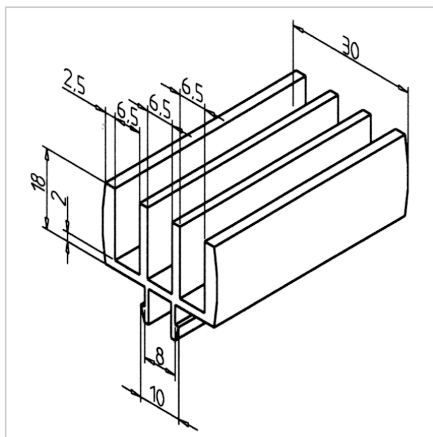

PROFIL VODILO 3 ČRN L=2m

Šifra: 221075/0

Vodilni profil 3 v črni barvi za elegantno izvedbo trikrilnih drsnih oken.

[Povezava do izdelka →](#)

Tehnični podatki / vključeni artikli

- PVC
- L=2m
- Teža = 0,340 kg/m

Uporaba

- Trojno drsno okno iz površinskih elementov do debeline 6 mm

Navodila za uporabo / način montaže

- Vtisnite v profilno režo
- Primerno za naknadno montažo
- Za naknadno vgradnjo morajo biti površinski elementi vstavljeni v reže spodnjega vodilnega profila okroglih palic **Ident št. 221077/0**
- Določitev dimenzij za površinske elemente za naknadno montažo: Svetla višina - 20 mm, dodatna svetla višina - 10 mm