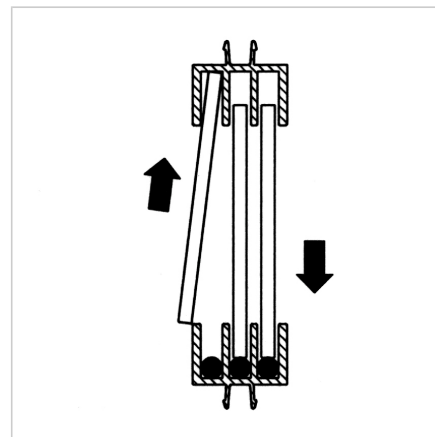

PROFIL VODILO 3 SIV L=2m

Šifra: 221075/1

Vodilni profil 3 za stabilno in tiho drsenje treh panelov v okenskih konstrukcijah.

[Povezava do izdelka →](#)

Tehnični podatki / vključeni artikli

- PVC, ekstrudiran, siv
- Na zahtevo na voljo tudi v črni barvi, **Ident št. 221075/0**
- Teža = 0,340 kg/m
- Dolžina palice = 2 m

Uporaba

- Trojno drsno okno iz površinskih elementov do debeline 6 mm

Navodila za uporabo / način montaže

- Vtisnite v profilno režo
- Primerno za naknadno montažo
- Za naknadno vgradnjo morajo biti površinski elementi vstavljeni v reže spodnjega vodilnega profila okroglih palic **Ident št. 221077/0**
- Določitev dimenzij za površinske elemente za naknadno montažo: Svetla višina - 20 mm, dodatna svetla višina - 10 mm