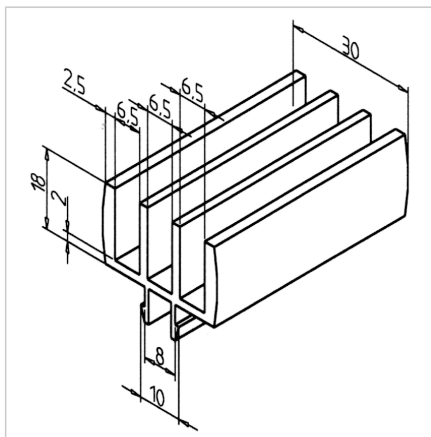

PROFIL VODILO 3 SIV L=2m

Šifra: 221075/1

Vodilni profil 3 za stabilno in tiho drsenje treh panelov v okenskih konstrukcijah.

[Povezava do izdelka →](#)

Tehnični podatki / vključeni artikli

- PVC, ekstrudiran, siv
- Na zahtevo na voljo tudi v črni barvi, **Ident št. 221075/0**
- Teža = 0,340 kg/m
- Dolžina palice = 2 m

Uporaba

- Trojno drsno okno iz površinskih elementov do debeline 6 mm

Navodila za uporabo / način montaže

- Vtisnite v profilno režo
- Primerno za naknadno montažo
- Za naknadno vgradnjo morajo biti površinski elementi vstavljeni v reže spodnjega vodilnega profila okroglih palic **Ident št. 221077/0**
- Določitev dimenzij za površinske elemente za naknadno montažo: Svetla višina - 20 mm, dodatna svetla višina - 10 mm