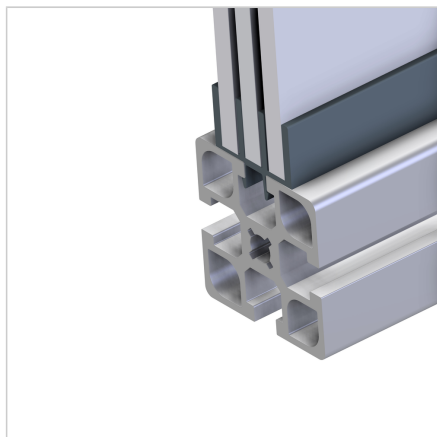

PROFIL VODILO 3 SIV L=2m

Šifra: 221075/1

Vodilni profil 3 za stabilno in tiho drsenje treh panelov v okenskih konstrukcijah.

[Povezava do izdelka →](#)

Tehnični podatki / vključeni artikli

- PVC, ekstrudiran, siv
- Na zahtevo na voljo tudi v črni barvi, **Ident št. 221075/0**
- Teža = 0,340 kg/m
- Dolžina palice = 2 m

Uporaba

- Trojno drsno okno iz površinskih elementov do debeline 6 mm

Navodila za uporabo / način montaže

- Vtisnite v profilno režo
- Primerno za naknadno montažo
- Za naknadno vgradnjo morajo biti površinski elementi vstavljeni v reže spodnjega vodilnega profila okroglih palic **Ident št. 221077/0**
- Določitev dimenzij za površinske elemente za naknadno montažo: Svetla višina - 20 mm, dodatna svetla višina - 10 mm