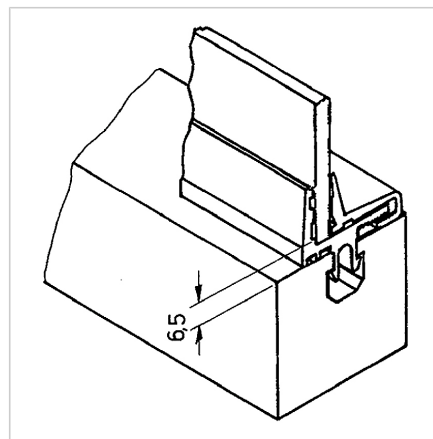

## PROFIL VPENJALNI PVC ČRN L=2m

Šifra: 221080/0

[Povezava do izdelka →](#)

### Tehnični podatki / vključeni artikli

- PVC, ekstrudiran, črn
- Na voljo tudi v sivi barvi na zahtevo, **ident št. 221092/0**
- Teža = 0,550 kg/m
- Dolžina palice = 2 m

### Uporaba

- Pritrditev površinskih elementov z največjo debelino 8 mm
- Za površinske elemente manjše od 4 mm je treba vstaviti gumo iz mahu
- Okna, vrata
- Brez prostega prostora med profilom in ploščatim elementom
- Primeren tudi za valovito mrežo

### Navodila za uporabo / način montaže

- Vstavite polovični zaskočni nosilec v utor profila
- Vstavite ploščati element
- Trdno pritisnite zaskočno polovico na nosilno polovico
- Za namestitev površinskih elementov debeline manj kot 4 mm je priporočena vstavev dodatnega sunka gumijastega traku ali podobnega, npr. našega ploskega gumijastega traku 10x3 mm, samolepilnega **ident št. 22.1129/0**