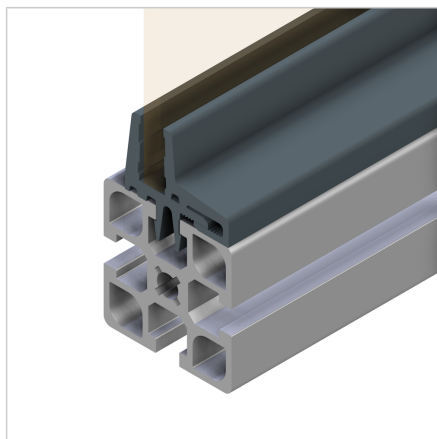

## PROFIL VPENJALNI PVC ČRN L=2m

Šifra: 221080/0

[Povezava do izdelka →](#)

### Tehnični podatki / vključeni artikli

- PVC, ekstrudiran, črn
- Na voljo tudi v sivi barvi na zahtevo, **ident št. 221092/0**
- Teža = 0,550 kg/m
- Dolžina palice = 2 m

### Uporaba

- Pritrditev površinskih elementov z največjo debelino 8 mm
- Za površinske elemente manjše od 4 mm je treba vstaviti gumo iz mahu
- Okna, vrata
- Brez prostega prostora med profilom in ploščatim elementom
- Primeren tudi za valovito mrežo

### Navodila za uporabo / način montaže

- Vstavite polovični zaskočni nosilec v utor profila
- Vstavite ploščati element
- Trdno pritisnite zaskočno polovico na nosilno polovico
- Za namestitev površinskih elementov debeline manj kot 4 mm je priporočena vstavev dodatnega sunka gumijastega traku ali podobnega, npr. našega ploskega gumijastega traku 10x3 mm, samolepilnega **ident št. 22.1129/0**