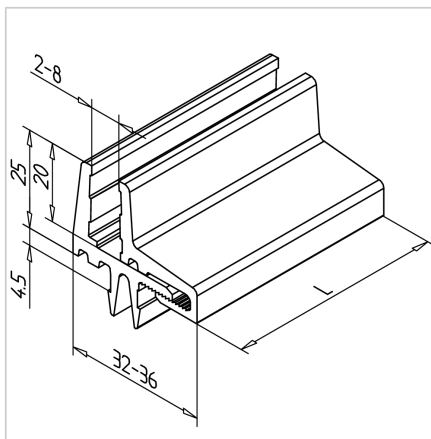

## PROFIL VPENJALNI PVC ČRN L=2m

Šifra: 221080/0

[Povezava do izdelka →](#)

### Tehnični podatki / vključeni artikli

- PVC, ekstrudiran, črn
- Na voljo tudi v sivi barvi na zahtevo, **ident št. 221092/0**
- Teža = 0,550 kg/m
- Dolžina palice = 2 m

### Uporaba

- Pritrditev površinskih elementov z največjo debelino 8 mm
- Za površinske elemente manjše od 4 mm je treba vstaviti gumo iz mahu
- Okna, vrata
- Brez prostega prostora med profilom in ploščatim elementom
- Primeren tudi za valovito mrežo

### Navodila za uporabo / način montaže

- Vstavite polovični zaskočni nosilec v utor profila
- Vstavite ploščati element
- Trdno pritisnite zaskočno polovico na nosilno polovico
- Za namestitev površinskih elementov debeline manj kot 4 mm je priporočena vstavev dodatnega sunka gumijastega traku ali podobnega, npr. našega ploskega gumijastega traku 10x3 mm, samolepilnega **ident št. 22.1129/0**