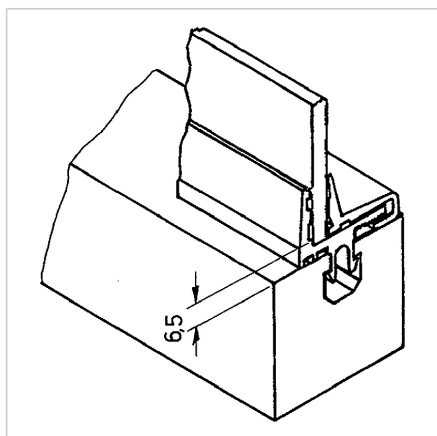

PROFIL VPENJALNI PVC SIV L=2m

Šifra: 221092/0

[Povezava do izdelka →](#)

Tehnični podatki / vključeni artikli

- PVC, ekstrudiran, siv
- Na zahtevo na voljo tudi v črni barvi, **ident št. 221080/0**
- Teža = 0,550 kg/m
- Dolžina palice = 2 m

Uporaba

- Pritrditev površinskih elementov z največjo debelino 8 mm
- Za površinske elemente manjše od 4 mm je treba vstaviti gumijast trak iz mahu
- Okna, vrata
- Brez prostega prostora med profilom in ploščatim elementom
- Primeren tudi za valovito mrežo

Navodila za uporabo / način montaže

- Vstavite polovični zaskočni nosilec v utor profila
- Vstavite ploščati element
- Trdno pritisnite zaskočno polovico na nosilno polovico
- Za namestitev površinskih elementov debeline manj kot 4 mm je priporočena vstavitev dodatnega gumijastega traku ali podobnega, npr. našega ploskega gumijastega traku 10x3 mm, samolepilnega **ident št. 22.1129/0**