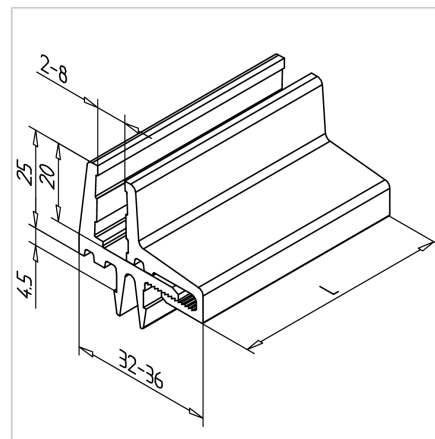

## PROFIL VPENJALNI PVC SIV L=2m

Šifra: 221092/0

[Povezava do izdelka →](#)

### Tehnični podatki / vključeni artikli

- PVC, ekstrudiran, siv
- Na zahtevo na voljo tudi v črni barvi, **ident št. 221080/0**
- Teža = 0,550 kg/m
- Dolžina palice = 2 m

### Uporaba

- Pritrditev površinskih elementov z največjo debelino 8 mm
- Za površinske elemente manjše od 4 mm je treba vstaviti gumijast trak iz mahu
- Okna, vrata
- Brez prostega prostora med profilom in ploščatim elementom
- Primeren tudi za valovito mrežo

### Navodila za uporabo / način montaže

- Vstavite polovični zaskočni nosilec v utor profila
- Vstavite ploščati element
- Trdno pritisnite zaskočno polovico na nosilno polovico
- Za namestitev površinskih elementov debeline manj kot 4 mm je priporočena vstavitev dodatnega gumijastega traku ali podobnega, npr. našega ploskega gumijastega traku 10x3 mm, samolepilnega **ident št. 22.1129/0**