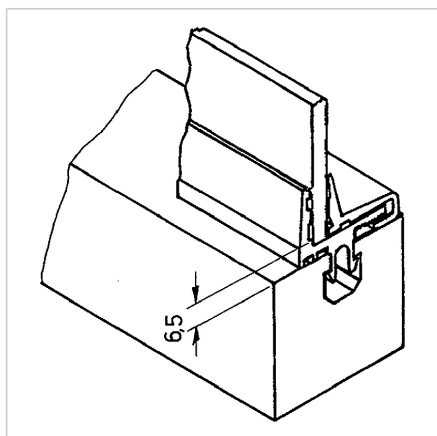

## PROFIL VPENJALNI PVC SIV L=2m

Šifra: 221092/0

[Povezava do izdelka →](#)

### Tehnični podatki / vključeni artikli

- PVC, ekstrudiran, siv
- Na zahtevo na voljo tudi v črni barvi, **ident št. 221080/0**
- Teža = 0,550 kg/m
- Dolžina palice = 2 m

### Uporaba

- Pritrditev površinskih elementov z največjo debelino 8 mm
- Za površinske elemente manjše od 4 mm je treba vstaviti gumijast trak iz mahu
- Okna, vrata
- Brez prostega prostora med profilom in ploščatim elementom
- Primeren tudi za valovito mrežo

### Navodila za uporabo / način montaže

- Vstavite polovični zaskočni nosilec v utor profila
- Vstavite ploščati element
- Trdno pritisnite zaskočno polovico na nosilno polovico
- Za namestitev površinskih elementov debeline manj kot 4 mm je priporočena vstavitev dodatnega gumijastega traku ali podobnega, npr. našega ploskega gumijastega traku 10x3 mm, samolepilnega **ident št. 22.1129/0**