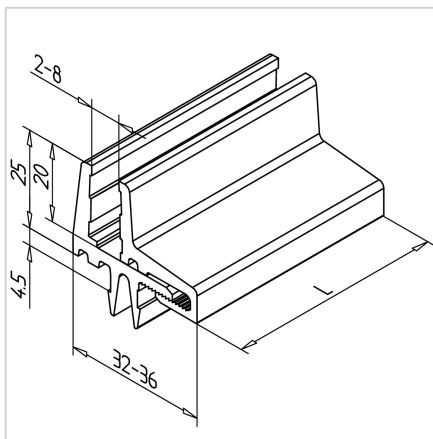

## PROFIL VPENJALNI PVC SIV L=2m

Šifra: 221092/0

[Povezava do izdelka →](#)

### Tehnični podatki / vključeni artikli

- PVC, ekstrudiran, siv
- Na zahtevo na voljo tudi v črni barvi, **ident št. 221080/0**
- Teža = 0,550 kg/m
- Dolžina palice = 2 m

### Uporaba

- Pritrditev površinskih elementov z največjo debelino 8 mm
- Za površinske elemente manjše od 4 mm je treba vstaviti gumijast trak iz mahu
- Okna, vrata
- Brez prostega prostora med profilom in ploščatim elementom
- Primeren tudi za valovito mrežo

### Navodila za uporabo / način montaže

- Vstavite polovični zaskočni nosilec v utor profila
- Vstavite ploščati element
- Trdno pritisnite zaskočno polovico na nosilno polovico
- Za namestitev površinskih elementov debeline manj kot 4 mm je priporočena vstavitev dodatnega gumijastega traku ali podobnega, npr. našega ploskega gumijastega traku 10x3 mm, samolepilnega **ident št. 22.1129/0**