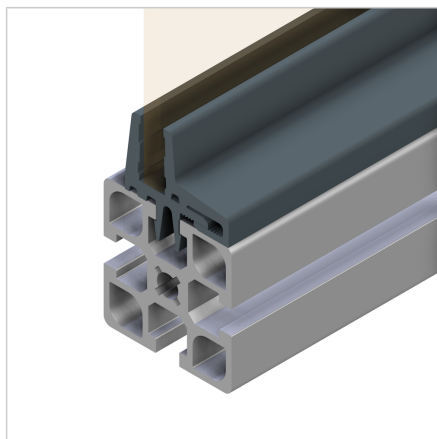

## PROFIL VPENJALNI PVC SIV L=2m

Šifra: 221092/0

[Povezava do izdelka →](#)

### Tehnični podatki / vključeni artikli

- PVC, ekstrudiran, siv
- Na zahtevo na voljo tudi v črni barvi, **ident št. 221080/0**
- Teža = 0,550 kg/m
- Dolžina palice = 2 m

### Uporaba

- Pritrditev površinskih elementov z največjo debelino 8 mm
- Za površinske elemente manjše od 4 mm je treba vstaviti gumijast trak iz mahu
- Okna, vrata
- Brez prostega prostora med profilom in ploščatim elementom
- Primeren tudi za valovito mrežo

### Navodila za uporabo / način montaže

- Vstavite polovični zaskočni nosilec v utor profila
- Vstavite ploščati element
- Trdno pritisnite zaskočno polovico na nosilno polovico
- Za namestitev površinskih elementov debeline manj kot 4 mm je priporočena vstavitev dodatnega gumijastega traku ali podobnega, npr. našega ploskega gumijastega traku 10x3 mm, samolepilnega **ident št. 22.1129/0**