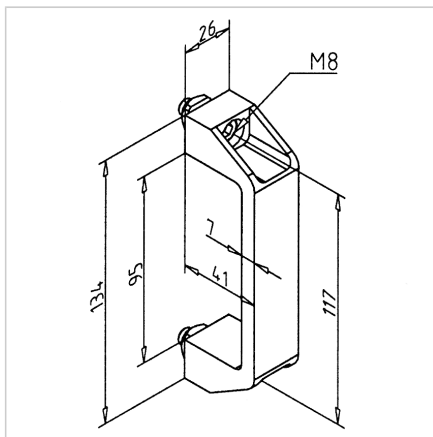

ROČAJ 120 ČRN

Šifra: 211092/0

Ročaj za vrata 120 mm v črni barvi za varen in udoben oprijem na zaščitnih vratih iz aluminijastih profilov.

[Povezava do izdelka →](#)

Tehnični podatki / vključeni artikli

- PA, črna
- S pritrilnim materialom iz jekla, pocinkan
- Primerno za ESD, na voljo tudi v črni barvi
ident št. 321007/0, na zahtevo
- Teža = 0,101 kg/kos

Uporaba

- Vrata
- Pokrovi
- Zaščitni elementi

Navodila za uporabo / način montaže

- Pritrdite v utor profila s priloženim pritrilnim materialom
- Neposredno na površinski element s cilindričnim vijakom M8