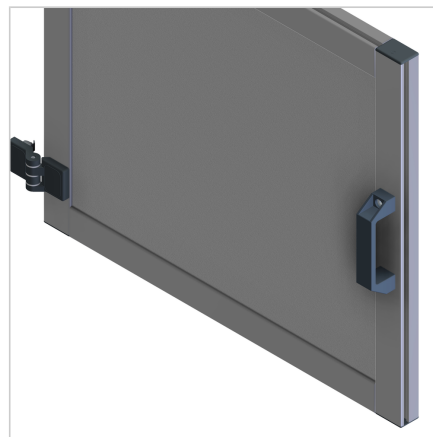

ROČAJ 120 ČRN

Šifra: 211092/0

Ročaj za vrata 120 mm v črni barvi za varen in udoben oprijem na zaščitnih vratih iz aluminijastih profilov.

[Povezava do izdelka →](#)

Tehnični podatki / vključeni artikli

- PA, črna
- S pritrilnim materialom iz jekla, pocinkan
- Primerno za ESD, na voljo tudi v črni barvi
ident št. 321007/0, na zahtevo
- Teža = 0,101 kg/kos

Uporaba

- Vrata
- Pokrovi
- Zaščitni elementi

Navodila za uporabo / način montaže

- Pritrdite v utor profila s priloženim pritrilnim materialom
- Neposredno na površinski element s cilindričnim vijakom M8