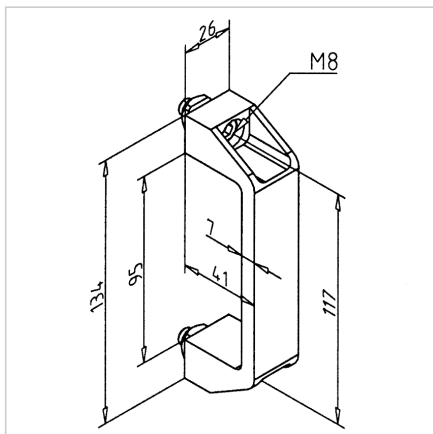

ROČAJ 120 SIV Z VZMETNIMI MATICAMI

Šifra: 211092/4

Ročaj za vrata 120 F v sivi barvi s kvadratno matico in fiksacijo položaja za varno montažo na aluminijaste profile.

[Povezava do izdelka →](#)

Tehnični podatki / vključeni artikli

- PA, siva
- Z montažnim materialom iz jekla, pocinkan
- Teža = 0,070 kg/kom

Uporaba

- Vrata
- Pokrovi
- Zaščitni elementi

Navodila za uporabo / način montaže

1. Pritrditev na utor profila s priloženim pritrdilnim materialom