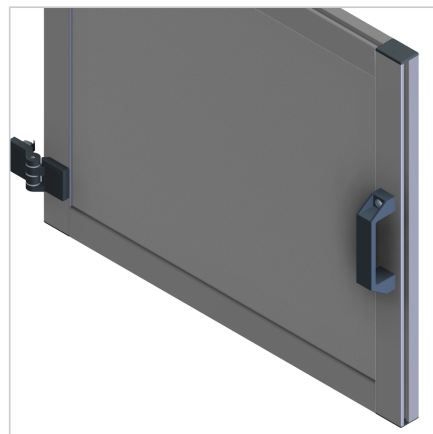

ROČAJ 120 SIV Z VZMETNIMI MATICAMI

Šifra: 211092/4

Ročaj za vrata 120 F v sivi barvi s kvadratno matico in fiksacijo položaja za varno montažo na aluminijaste profile.

[Povezava do izdelka →](#)

Tehnični podatki / vključeni artikli

- PA, siva
- Z montažnim materialom iz jekla, pocinkan
- Teža = 0,070 kg/kom

Uporaba

- Vrata
- Pokrovi
- Zaščitni elementi

Navodila za uporabo / način montaže

1. Pritrditev na utor profila s priloženim pritrdilnim materialom