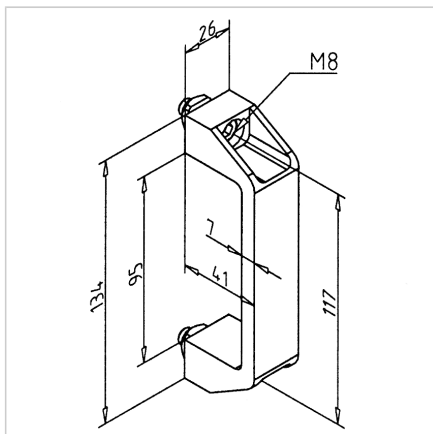

ROČAJ 120 SIV

Šifra: 211092/1

Ročaj za vrata 120 mm v sivi barvi za varen in udoben oprijem na zaščitnih vratih iz aluminijastih profilov.

[Povezava do izdelka →](#)

Tehnični podatki / vključeni artikli

- PA, siva
- Z montažnim materialom iz jekla, pocinkan
- Za uporabo na vertikalnih nosilcih, ročaj **ident št. 211092/4** (kvadratne matice s fiksacijo položaja)
- Na zahtevo, na voljo v črni barvi, **ident št. 211092/0**
- ESD-kompatibilno, prav tako na voljo v črni barvi **ident št. 321007/0**, na zahtevo
- Teža = 0,070 kg/kom

Uporaba

- Vrata
- Pokrovi
- Zaščitni elementi

Navodila za uporabo / način montaže

- Pritrdite v utor profila s priloženim pritrdilnim materialom
- Neposredno na površinski element s cilindričnim vijakom M8