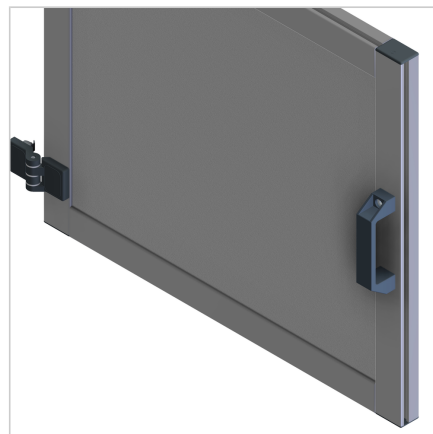

ROČAJ 120 SIV

Šifra: 211092/1

Ročaj za vrata 120 mm v sivi barvi za varen in udoben oprijem na zaščitnih vratih iz aluminijastih profilov.

[Povezava do izdelka →](#)

Tehnični podatki / vključeni artikli

- PA, siva
- Z montažnim materialom iz jekla, pocinkan
- Za uporabo na vertikalnih nosilcih, ročaj **ident št. 211092/4** (kvadratne matice s fiksacijo položaja)
- Na zahtevo, na voljo v črni barvi, **ident št. 211092/0**
- ESD-kompatibilno, prav tako na voljo v črni barvi **ident št. 321007/0**, na zahtevo
- Teža = 0,070 kg/kom

Uporaba

- Vrata
- Pokrovi
- Zaščitni elementi

Navodila za uporabo / način montaže

- Pritrdite v utor profila s priloženim pritrdilnim materialom
- Neposredno na površinski element s cilindričnim vijakom M8