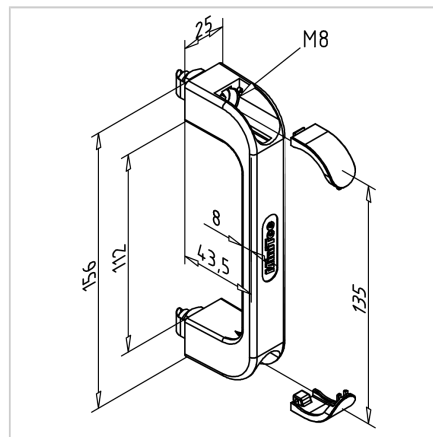

## ROČAJ 135 F SIV Z VZMETNIMI MATICAMI

Šifra: 212530/7

Ročaj za vrata 135-45 F v sivi barvi s kvadratno matico in fiksacijo položaja za varno montažo na aluminijaste profile.

[Povezava do izdelka →](#)

### Tehnični podatki / vključeni artikli

- PA, siva
- Z montažnim materialom iz jekla, pocinkan
- Teža = 0,081 kg/kom