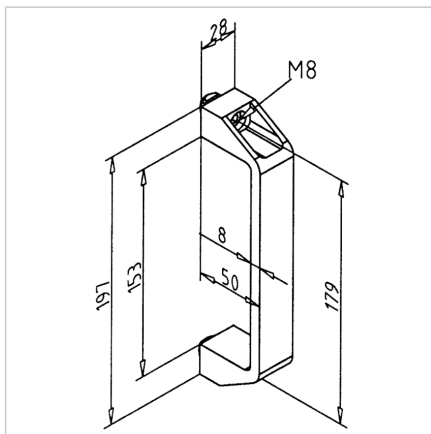

ROČAJ 180 SIV F SIV Z VZMETNIMI MATICAMI

Šifra: 211094/4

Ročaj za vrata 180 F v sivi barvi s kvadratno matico in fiksacijo položaja za varno montažo na aluminijaste profile.

[Povezava do izdelka →](#)

Tehnični podatki / vključeni artikli

- PA, siva
- Z montažnim materialom iz jekla, pocinkan
- Teža = 0,100 kg/kom

Uporaba

- Vrata
- Pokrovi
- Zaščitni elementi

Navodila za uporabo / način montaže

- Pritrditev na utor profila s priloženim pritrdilnim materialom
- Neposredno na površinski element z vijakom z valjasto glavo M8