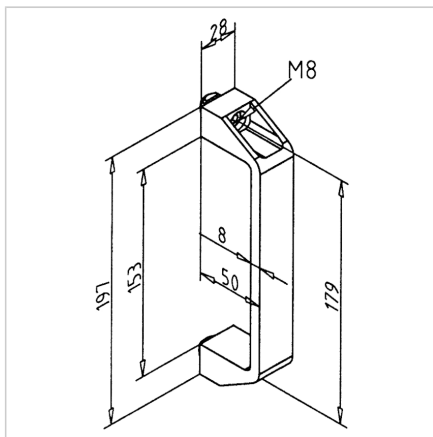

ROČAJ 180 SIV F SIV Z VZMETNIMI MATICAMI

Šifra: 211094/4

Ročaj za vrata 180 F v sivi barvi s kvadratno matico in fiksacijo položaja za varno montažo na aluminijaste profile.

[Povezava do izdelka →](#)

Tehnični podatki / vključeni artikli

- PA, siva
- Z montažnim materialom iz jekla, pocinkan
- Teža = 0,100 kg/kom

Uporaba

- Vrata
- Pokrovi
- Zaščitni elementi

Navodila za uporabo / način montaže

- Pritrditev na utor profila s priloženim pritrdilnim materialom
- Neposredno na površinski element z vijakom z valjasto glavo M8