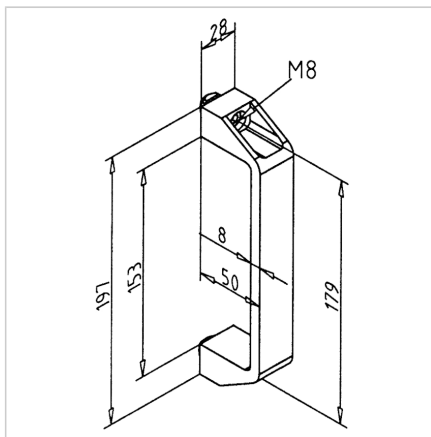

## ROČAJ 180

Šifra: 211094/0

Ročaj za vrata 180 mm v črni barvi za varen in udoben oprijem na zaščitnih vratih iz aluminijastih profilov.

[Povezava do izdelka →](#)

### Tehnični podatki / vključeni artikli

- PA, črna
- Z montažnim materialom iz jekla, pocinkan
- Teža = 0,100 kg/kom