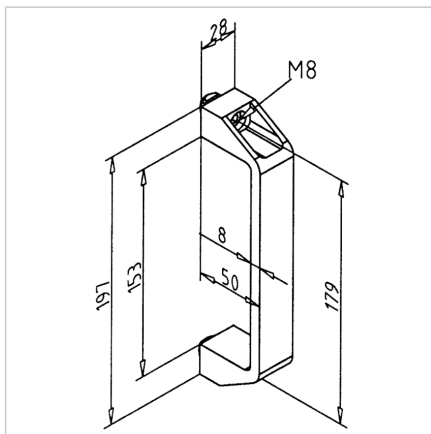

ROČAJ 180

Šifra: 211094/0

Ročaj za vrata 180 mm v črni barvi za varen in udoben oprijem na zaščitnih vratih iz aluminijastih profilov.

[Povezava do izdelka →](#)

Tehnični podatki / vključeni artikli

- PA, črna
- Z montažnim materialom iz jekla, pocinkan
- Teža = 0,100 kg/kom

Uporaba

- Vrata
- Pokrovi
- Zaščitni elementi

Navodila za uporabo / način montaže

- Pritrditev na utor profila s priloženim pritrdilnim materialom
- Neposredno na površinski element z vijakom z valjasto glavo M8