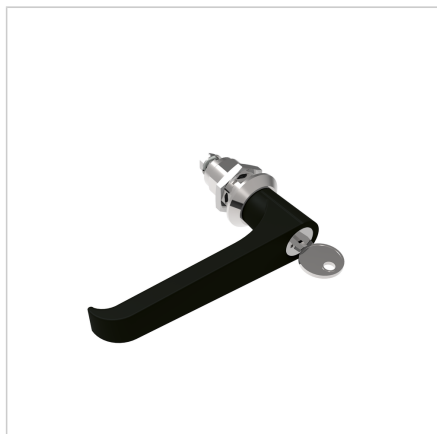

ROČAJ 19 S KLJUČAVNICO (ČRN)

Šifra: 211478/0

Ročaj za vrata 19 s ključavnico v črni barvi za varno in zanesljivo zapiranje zaščitnih vrat in panelov v industrijskih okoljih.

[Povezava do izdelka →](#)

Tehnični podatki / vključeni artikli

- Cink, tlačno litje
- Ročaj PA, črna
- Ohišje DG Zn GD Zn, siva
- Z montažno matico iz jekla, pocinkano
- Brez ključavnic
- Teža = 0,190 kg/kom

Uporaba

- Za profile 19
- Zaklepanje vrat in pokrovov v zaščitnih enotah

Navodila za uporabo / način montaže

- Izvrtajte luknjo v skladu s skico
- Z ročajem z zobato kljuko zategnite pritrdilno matico od zadaj