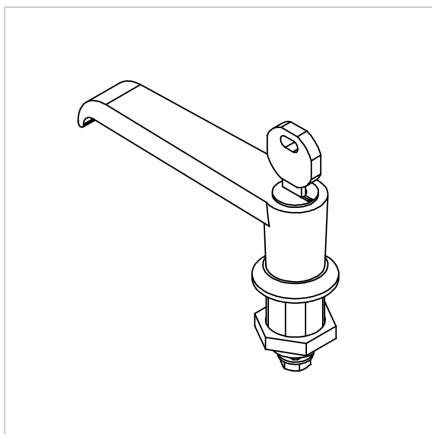

## ROČAJ 19 S KLJUČAVNICO (ČRN)

Šifra: 211478/0

Ročaj za vrata 19 s ključavnico v črni barvi za varno in zanesljivo zapiranje zaščitnih vrat in panelov v industrijskih okoljih.

[Povezava do izdelka →](#)

### Tehnični podatki / vključeni artikli

- Cink, tlačno litje
- Ročaj PA, črna
- Ohišje DG Zn GD Zn, siva
- Z montažno matico iz jekla, pocinkano
- Brez ključavnic
- Teža = 0,190 kg/kom

### Navodila za uporabo / način montaže

- Izvrtajte luknjo v skladu s skico
- Z ročajem z zobato kljuko zategnite pritrdilno matico od zadaj