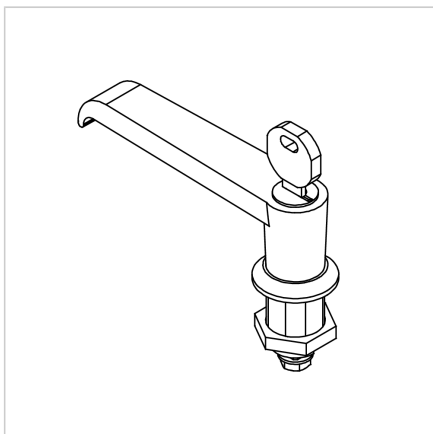

ROČAJ 19 S KLJUČAVNICO (ČRN)

Šifra: 211478/0

Ročaj za vrata 19 s ključavnico v črni barvi za varno in zanesljivo zapiranje zaščitnih vrat in panelov v industrijskih okoljih.

[Povezava do izdelka →](#)

Tehnični podatki / vključeni artikli

- Cink, tlačno litje
- Ročaj PA, črna
- Ohišje DG Zn GD Zn, siva
- Z montažno matico iz jekla, pocinkano
- Brez ključavnic
- Teža = 0,190 kg/kom

Uporaba

- Za profile 19
- Zaklepanje vrat in pokrovov v zaščitnih enotah

Navodila za uporabo / način montaže

- Izvrtajte luknjo v skladu s skico
- Z ročajem z zobato kljuko zategnite pritrdilno matico od zadaj