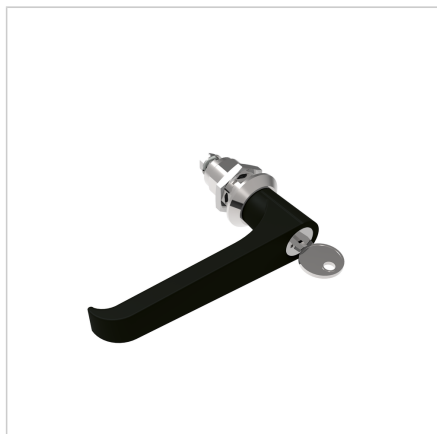

## ROČAJ 19 S KLJUČAVNICO (ČRN)

Šifra: 211478/0

Ročaj za vrata 19 s ključavnico v črni barvi za varno in zanesljivo zapiranje zaščitnih vrat in panelov v industrijskih okoljih.

[Povezava do izdelka →](#)

### Tehnični podatki / vključeni artikli

- Cink, tlačno litje
- Ročaj PA, črna
- Ohišje DG Zn GD Zn, siva
- Z montažno matico iz jekla, pocinkano
- Brez ključavnic
- Teža = 0,190 kg/kom

### Uporaba

- Za profile 19
- Zaklepanje vrat in pokrovov v zaščitnih enotah

### Navodila za uporabo / način montaže

- Izvrtajte luknjo v skladu s skico
- Z ročajem z zobato kljuko zategnite pritrdilno matico od zadaj