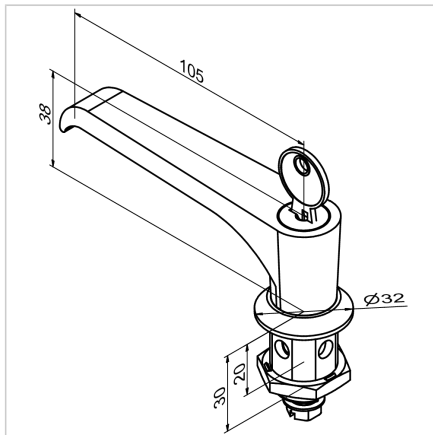

ROČAJ 19 S KLJUČAVNICO (SIV)

Šifra: 211478/1

Ročaj za vrata 19 s ključavnico v sivi barvi za varno in zanesljivo zapiranje zaščitnih vrat in panelov v industrijskih okoljih.

[Povezava do izdelka →](#)

Tehnični podatki / vključeni artikli

- Cink, tlačno litje
- Ročaj PA, siva
- Ohišje DG Zn GD Zn, siva
- Z montažno matico iz jekla, pocinkano
- Brez ključavnic
- Teža = 0,190 kg/kom

Uporaba

- Za profile 19
- Zaklepanje vrat in pokrovov v zaščitnih enotah

Navodila za uporabo / način montaže

- Izvrtajte luknjo v skladu s skico
- Z ročajem z zobato kljuko zategnite pritrtilno matico od zadaj