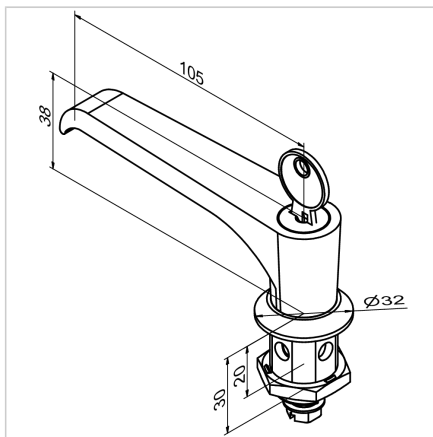

ROČAJ 19 S KLJUČAVNICO (SIV)

Šifra: 211478/1

Ročaj za vrata 19 s ključavnico v sivi barvi za varno in zanesljivo zapiranje zaščitnih vrat in panelov v industrijskih okoljih.

[Povezava do izdelka →](#)

Tehnični podatki / vključeni artikli

- Cink, tlačno litje
- Ročaj PA, siva
- Ohišje DG Zn GD Zn, siva
- Z montažno matico iz jekla, pocinkano
- Brez ključavnic
- Teža = 0,190 kg/kom

Uporaba

- Za profile 19
- Zaklepanje vrat in pokrovov v zaščitnih enotah

Navodila za uporabo / način montaže

- Izvrtajte luknjo v skladu s skico
- Z ročajem z zobato kljuko zategnite pritrdilno matico od zadaj