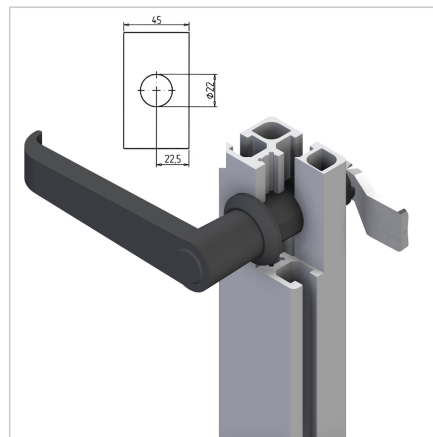

## ROČAJ 32 BREZ KLJUČAVNICE (ČRN)

Šifra: 211087/2

Ročaj za vrata 32 v črni barvi za varno in zanesljivo zapiranje zaščitnih vrat in panelov v industrijskih okoljih.

[Povezava do izdelka →](#)

### Tehnični podatki / vključeni artikli

- Cink, tlačno litje, črn
- Z montažno matico iz jekla, pocinkano
- Brez ključavnic
- Teža = 0,173 kg/kom

### Uporaba

- Za profile 32
- Zaklepanje vrat in pokrovov v zaščitnih enotah

### Navodila za uporabo / način montaže

- Priporočeno: izvrtajte luknjo  $\varnothing 22$  mm na sredini profila, zaščita proti vrtenju F **ident št. 210941/0**
- Za zagotovitev zaščite proti vrtenju se lahko alternativno izdela utor z dimenzijo SW 20,1 mm
- Z ročajem z zobato kljuko zategnite pritrtilno matico z zadnje strani