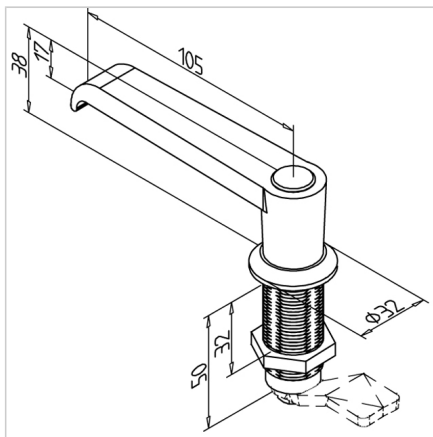

## ROČAJ 32 BREZ KLJUČAVNICE (ČRN)

Šifra: 211087/2

Ročaj za vrata 32 v črni barvi za varno in zanesljivo zapiranje zaščitnih vrat in panelov v industrijskih okoljih.

[Povezava do izdelka →](#)

### Tehnični podatki / vključeni artikli

- Cink, tlačno litje, črn
- Z montažno matico iz jekla, pocinkano
- Brez ključavnic
- Teža = 0,173 kg/kom

### Navodila za uporabo / način montaže

- Priporočeno: izvrtajte luknjo  $\varnothing 22$  mm na sredini profila, zaščita proti vrtenju F **ident št. 210941/0**
- Za zagotovitev zaščite proti vrtenju se lahko alternativno izdela utor z dimenzijo SW 20,1 mm
- Z ročajem z zobato kljuko zategnite pritrtilno matico z zadnje strani