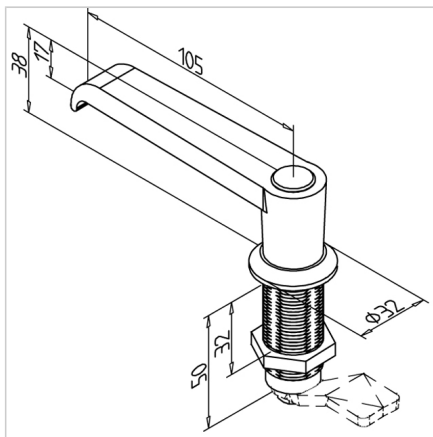

ROČAJ 32 BREZ KLJUČAVNICE (SIV)

Šifra: 211087/4

Ročaj za vrata 32 v sivi barvi za varno in zanesljivo zapiranje zaščitnih vrat in panelov v industrijskih okoljih.

[Povezava do izdelka →](#)

Tehnični podatki / vključeni artikli

- Ročaj PA, siva
- Ohišje DG Zn GD Zn, siva
- Z montažno matico iz jekla, pocinkano
- Brez ključavnic
- Na zahtevo na voljo tudi v črni barvi, **ident št. 211087/2**
- Teža = 0,172 kg/kom

Uporaba

- Za profile 32
- Zaklepanje vrat in pokrovov v zaščitnih enotah

Navodila za uporabo / način montaže

- Priporočeno: izvrtajte luknjo $\varnothing 22$ mm na sredini profila, zaščita proti vrtenju F **ident št. 210941/0**
- Za zagotovitev zaščite proti vrtenju se lahko alternativno izdela utor z dimenzijo SW 20,1 mm
- Z ročajem z zobato kljuko zategnite pritrdilno matico z zadnje strani