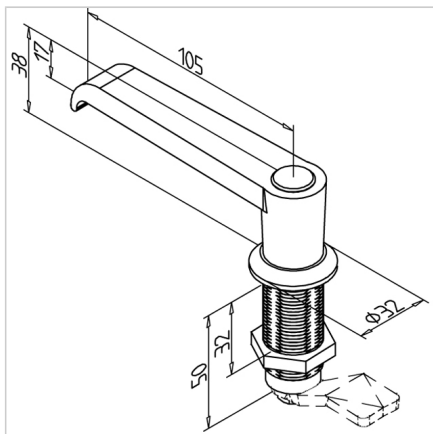

ROČAJ 32 BREZ KLJUČAVNICE (SIV)

Šifra: 211087/4

Ročaj za vrata 32 v sivi barvi za varno in zanesljivo zapiranje zaščitnih vrat in panelov v industrijskih okoljih.

[Povezava do izdelka →](#)

Tehnični podatki / vključeni artikli

- Ročaj PA, siva
- Ohišje DG Zn GD Zn, siva
- Z montažno matico iz jekla, pocinkano
- Brez ključavnic
- Na zahtevo na voljo tudi v črni barvi, **ident št. 211087/2**
- Teža = 0,172 kg/kom

Uporaba

- Za profile 32
- Zaklepanje vrat in pokrovov v zaščitnih enotah

Navodila za uporabo / način montaže

- Priporočeno: izvrtajte luknjo $\varnothing 22$ mm na sredini profila, zaščita proti vrtenju F **ident št. 210941/0**
- Za zagotovitev zaščite proti vrtenju se lahko alternativno izdela utor z dimenzijo SW 20,1 mm
- Z ročajem z zobato kljuko zategnite pritrdilno matico z zadnje strani