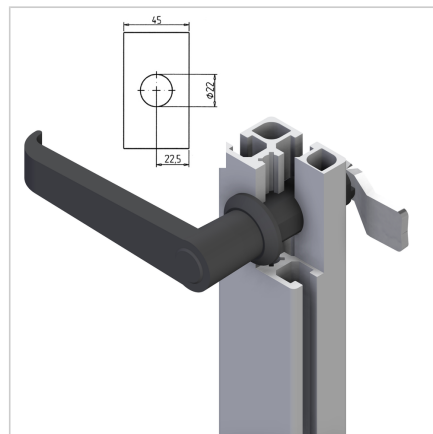

ROČAJ 32 BREZ KLJUČAVNICE (SIV)

Šifra: 211087/4

Ročaj za vrata 32 v sivi barvi za varno in zanesljivo zapiranje zaščitnih vrat in panelov v industrijskih okoljih.

[Povezava do izdelka →](#)

Tehnični podatki / vključeni artikli

- Ročaj PA, siva
- Ohišje DG Zn GD Zn, siva
- Z montažno matico iz jekla, pocinkano
- Brez ključavnic
- Na zahtevo na voljo tudi v črni barvi, **ident št. 211087/2**
- Teža = 0,172 kg/kom

Uporaba

- Za profile 32
- Zaklepanje vrat in pokrovov v zaščitnih enotah

Navodila za uporabo / način montaže

- Priporočeno: izvrtajte luknjo $\varnothing 22$ mm na sredini profila, zaščita proti vrtenju F **ident št. 210941/0**
- Za zagotovitev zaščite proti vrtenju se lahko alternativno izdela utor z dimenzijo SW 20,1 mm
- Z ročajem z zobato kljuko zategnite pritrdilno matico z zadnje strani