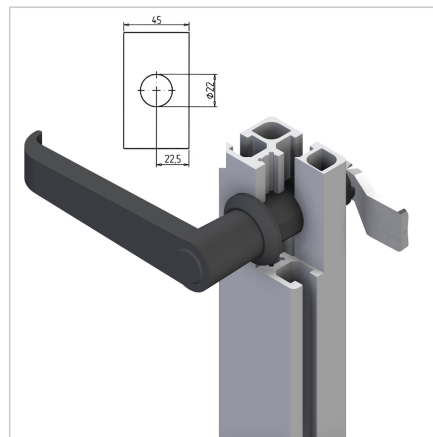

ROČAJ 32 BREZ KLJUČAVNICE (SIV)

Šifra: 211087/4

Ročaj za vrata 32 v sivi barvi za varno in zanesljivo zapiranje zaščitnih vrat in panelov v industrijskih okoljih.

[Povezava do izdelka →](#)

Tehnični podatki / vključeni artikli

- Ročaj PA, siva
- Ohišje DG Zn GD Zn, siva
- Z montažno matico iz jekla, pocinkano
- Brez ključavnic
- Na zahtevo na voljo tudi v črni barvi, **ident št. 211087/2**
- Teža = 0,172 kg/kom

Uporaba

- Za profile 32
- Zaklepanje vrat in pokrovov v zaščitnih enotah

Navodila za uporabo / način montaže

- Priporočeno: izvrtajte luknjo $\varnothing 22$ mm na sredini profila, zaščita proti vrtenju F **ident št. 210941/0**
- Za zagotovitev zaščite proti vrtenju se lahko alternativno izdela utor z dimenzijo SW 20,1 mm
- Z ročajem z zobato kljuko zategnite pritrdilno matico z zadnje strani