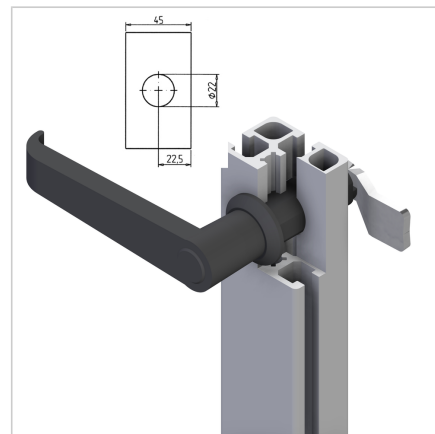

ROČAJ 32 BREZ KLJUČAVNICE (SIV)

Šifra: 211087/4

Ročaj za vrata 32 v sivi barvi za varno in zanesljivo zapiranje zaščitnih vrat in panelov v industrijskih okoljih.

[Povezava do izdelka →](#)

Tehnični podatki / vključeni artikli

- Ročaj PA, siva
- Ohišje DG Zn GD Zn, siva
- Z montažno matico iz jekla, pocinkano
- Brez ključavnic
- Na zahtevo na voljo tudi v črni barvi, **ident št. 211087/2**
- Teža = 0,172 kg/kom

Uporaba

- Za profile 32
- Zaklepanje vrat in pokrovov v zaščitnih enotah

Navodila za uporabo / način montaže

- Priporočeno: izvrtajte luknjo $\varnothing 22$ mm na sredini profila, zaščita proti vrtenju F **ident št. 210941/0**
- Za zagotovitev zaščite proti vrtenju se lahko alternativno izdela utor z dimenzijo SW 20,1 mm
- Z ročajem z zobato kljuko zategnite pritrdilno matico z zadnje strani