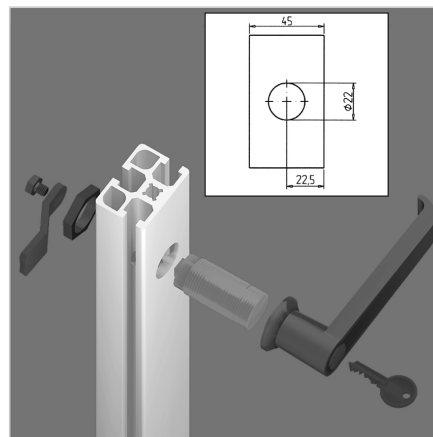

## ROČAJ 32 S KLJUČAVNICO (ČRN)

Šifra: 211091/2

Ročaj za vrata 32 s ključavnico v črni barvi za varno in zanesljivo zapiranje zaščitnih vrat in panelov v industrijskih okoljih.

[Povezava do izdelka →](#)

### Tehnični podatki / vključeni artikli

- Cink, tlačno litje, črn
- Z montažno matico iz jekla, pocinkano
- Brez ključavnic
- Teža = 0,211 kg/kom

### Uporaba

- Za profile 32
- Zaklepanje vrat in pokrovov v zaščitnih enotah

### Navodila za uporabo / način montaže

- Priporočeno: izvrtajte luknjo  $\varnothing 22$  mm na sredini profila, zaščita proti vrtenju F **ident št. 210941/0**
- Za zagotovitev zaščite proti vrtenju se lahko alternativno izdela utor z dimenzijo SW 20,1 mm
- Z ročajem z zobato kljuko zategnite pritrtilno matico z zadnje strani