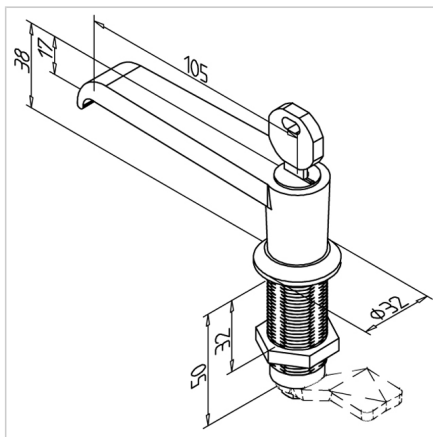

## ROČAJ 32 S KLJUČAVNICO (ČRN)

Šifra: 211091/2

Ročaj za vrata 32 s ključavnico v črni barvi za varno in zanesljivo zapiranje zaščitnih vrat in panelov v industrijskih okoljih.

[Povezava do izdelka →](#)

### Tehnični podatki / vključeni artikli

- Cink, tlačno litje, črn
- Z montažno matico iz jekla, pocinkano
- Brez ključavnic
- Teža = 0,211 kg/kom

### Navodila za uporabo / način montaže

- Priporočeno: izvrtajte luknjo  $\varnothing 22$  mm na sredini profila, zaščita proti vrtenju F **ident št. 210941/0**
- Za zagotovitev zaščite proti vrtenju se lahko alternativno izdela utor z dimenzijo SW 20,1 mm
- Z ročajem z zobato kljuko zategnite pritrtilno matico z zadnje strani