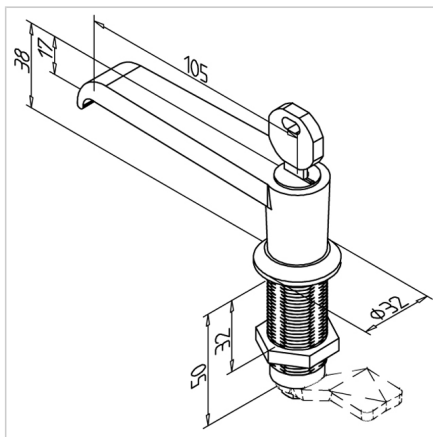

## ROČAJ 32 S KLJUČAVNICO (SIV)

Šifra: 211091/4

Ročaj za vrata 32 s ključavnico v sivi barvi za varno in zanesljivo zapiranje zaščitnih vrat in panelov v industrijskih okoljih.

[Povezava do izdelka →](#)

### Tehnični podatki / vključeni artikli

- Ročaj PA, siva
- Ohišje DG Zn GD Zn, siva
- Z montažno matico iz jekla, pocinkano
- Brez ključavnic
- Na zahtevo na voljo v črni barvi, **ident št. 211091/2**
- Teža = 0,211 kg/kom

### Navodila za uporabo / način montaže

- Priporočeno: izvrtajte luknjo  $\varnothing 22$  mm na sredini profila, zaščita proti vrtenju F **ident št. 210941/0**
- Za zagotovitev zaščite proti vrtenju se lahko alternativno izdela utor z dimenzijo SW 20,1 mm
- Z ročajem z zobato kljuko zategnite pritrtilno matico z zadnje strani