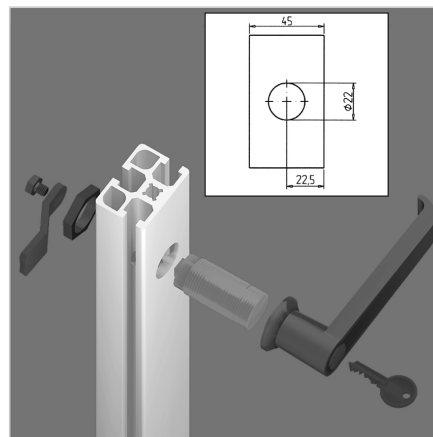

## ROČAJ 32 S KLJUČAVNICO (SIV)

Šifra: 211091/4

Ročaj za vrata 32 s ključavnico v sivi barvi za varno in zanesljivo zapiranje zaščitnih vrat in panelov v industrijskih okoljih.

[Povezava do izdelka →](#)

### Tehnični podatki / vključeni artikli

- Ročaj PA, siva
- Ohišje DG Zn GD Zn, siva
- Z montažno matico iz jekla, pocinkano
- Brez ključavnic
- Na zahtevo na voljo v črni barvi, **ident št. 211091/2**
- Teža = 0,211 kg/kom

### Uporaba

- Za profile 32
- Zaklepanje vrat in pokrovov v zaščitnih enotah

### Navodila za uporabo / način montaže

- Priporočeno: izvrtajte luknjo  $\varnothing 22$  mm na sredini profila, zaščita proti vrtenju F **ident št. 210941/0**
- Za zagotovitev zaščite proti vrtenju se lahko alternativno izdela utor z dimenzijo SW 20,1 mm
- Z ročajem z zobato kljuko zategnite pritrtilno matico z zadnje strani