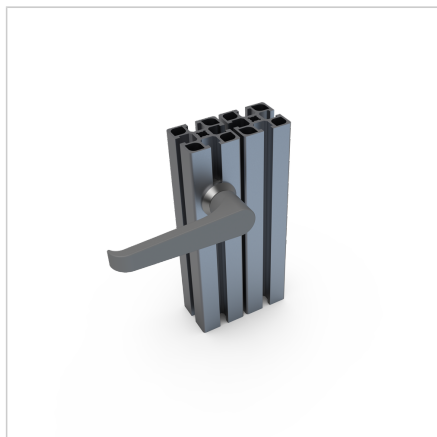

ROČAJ 45 BREZ KLJUČAVNICE (ČRN)

Šifra: 211087/1

Ročaj za vrata 45 v črni barvi za varno in zanesljivo zapiranje zaščitnih vrat in panelov v industrijskih okoljih.

[Povezava do izdelka →](#)

Tehnični podatki / vključeni artikli

- Cink, tlačno litje, črn
- Z montažno matico iz jekla, pocinkano
- Brez ključavnic
- Teža = 0,193 kg/kom

Uporaba

- Za profile 45
- Zaklepanje vrat in pokrovov v zaščitnih enotah

Navodila za uporabo / način montaže

- Priporočeno: izvrtajte luknjo $\varnothing 22$ mm na sredini profila, zaščita proti vrtenju F **ident št. 210941/0**
- Za zagotovitev zaščite proti vrtenju se lahko alternativno izdela utor z dimenzijo SW 20,1 mm
- Z ročajem z zobato kljuko zategnite pritrtilno matico z zadnje strani