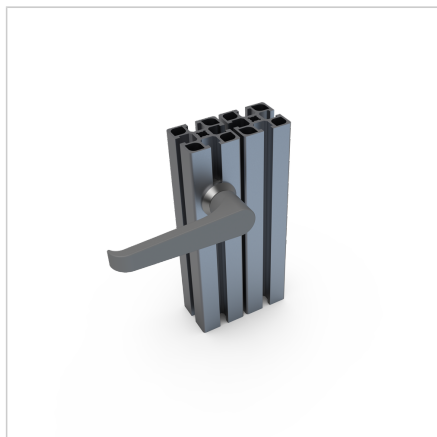

ROČAJ 45 BREZ KLJUČAVNICE (ČRN)

Šifra: 211087/1

Ročaj za vrata 45 v črni barvi za varno in zanesljivo zapiranje zaščitnih vrat in panelov v industrijskih okoljih.

[Povezava do izdelka →](#)

Tehnični podatki / vključeni artikli

- Cink, tlačno litje, črn
- Z montažno matico iz jekla, pocinkano
- Brez ključavnic
- Teža = 0,193 kg/kom

Uporaba

- Za profile 45
- Zaklepanje vrat in pokrovov v zaščitnih enotah

Navodila za uporabo / način montaže

- Priporočeno: izvrtajte luknjo Ø 22 mm na sredini profila, zaščita proti vrtenju F **ident št. 210941/0**
- Za zagotovitev zaščite proti vrtenju se lahko alternativno izdela utor z dimenzijo SW 20,1 mm
- Z ročajem z zobato kljuko zategnite pritrtilno matico z zadnje strani