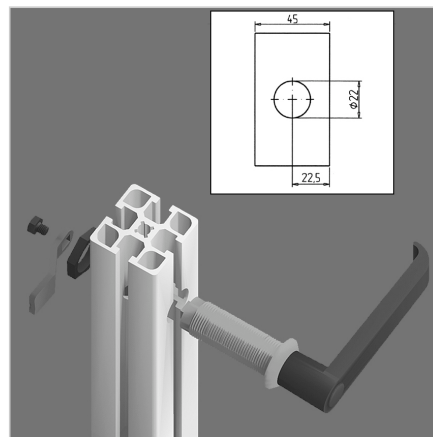

ROČAJ 45 BREZ KLJUČAVNICE (ČRN)

Šifra: 211087/1

Ročaj za vrata 45 v črni barvi za varno in zanesljivo zapiranje zaščitnih vrat in panelov v industrijskih okoljih.

[Povezava do izdelka →](#)

Tehnični podatki / vključeni artikli

- Cink, tlačno litje, črn
- Z montažno matico iz jekla, pocinkano
- Brez ključavnic
- Teža = 0,193 kg/kom

Uporaba

- Za profile 45
- Zaklepanje vrat in pokrovov v zaščitnih enotah

Navodila za uporabo / način montaže

- Priporočeno: izvrtajte luknjo Ø 22 mm na sredini profila, zaščita proti vrtenju F **ident št. 210941/0**
- Za zagotovitev zaščite proti vrtenju se lahko alternativno izdela utor z dimenzijo SW 20,1 mm
- Z ročajem z zobato kljuko zategnite pritrtilno matico z zadnje strani