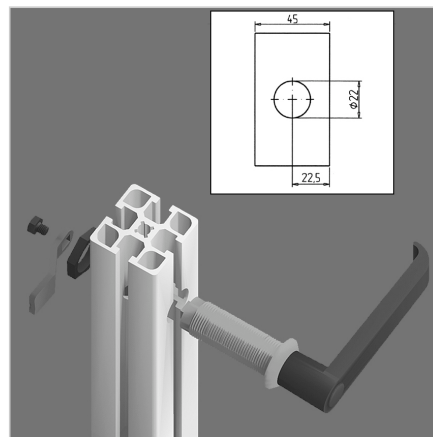

ROČAJ 45 BREZ KLJUČAVNICE (ČRN)

Šifra: 211087/1

Ročaj za vrata 45 v črni barvi za varno in zanesljivo zapiranje zaščitnih vrat in panelov v industrijskih okoljih.

[Povezava do izdelka →](#)

Tehnični podatki / vključeni artikli

- Cink, tlačno litje, črn
- Z montažno matico iz jekla, pocinkano
- Brez ključavnic
- Teža = 0,193 kg/kom

Uporaba

- Za profile 45
- Zaklepanje vrat in pokrovov v zaščitnih enotah

Navodila za uporabo / način montaže

- Priporočeno: izvrtajte luknjo $\varnothing 22$ mm na sredini profila, zaščita proti vrtenju F **ident št. 210941/0**
- Za zagotovitev zaščite proti vrtenju se lahko alternativno izdela utor z dimenzijo SW 20,1 mm
- Z ročajem z zobato kljuko zategnite pritrtilno matico z zadnje strani