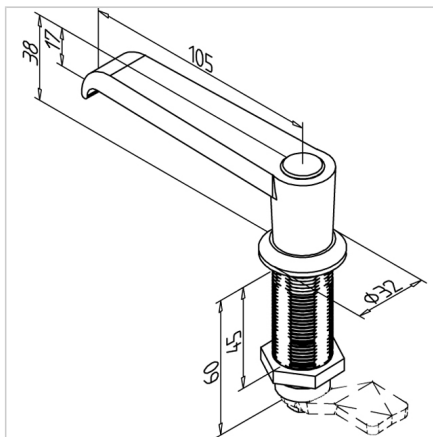

ROČAJ 45 BREZ KLJUČAVNICE (ČRN)

Šifra: 211087/1

Ročaj za vrata 45 v črni barvi za varno in zanesljivo zapiranje zaščitnih vrat in panelov v industrijskih okoljih.

[Povezava do izdelka →](#)

Tehnični podatki / vključeni artikli

- Cink, tlačno litje, črn
- Z montažno matico iz jekla, pocinkano
- Brez ključavnic
- Teža = 0,193 kg/kom

Uporaba

- Za profile 45
- Zaklepanje vrat in pokrovov v zaščitnih enotah

Navodila za uporabo / način montaže

- Priporočeno: izvrtajte luknjo Ø 22 mm na sredini profila, zaščita proti vrtenju F **ident št. 210941/0**
- Za zagotovitev zaščite proti vrtenju se lahko alternativno izdela utor z dimenzijo SW 20,1 mm
- Z ročajem z zobato kljuko zategnite pritrtilno matico z zadnje strani