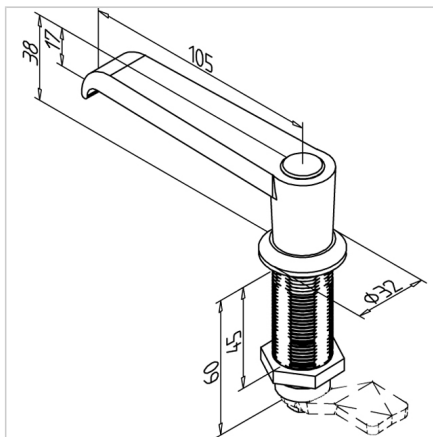

ROČAJ 45 BREZ KLJUČAVNICE (ČRN)

Šifra: 211087/1

Ročaj za vrata 45 v črni barvi za varno in zanesljivo zapiranje zaščitnih vrat in panelov v industrijskih okoljih.

[Povezava do izdelka →](#)

Tehnični podatki / vključeni artikli

- Cink, tlačno litje, črn
- Z montažno matico iz jekla, pocinkano
- Brez ključavnic
- Teža = 0,193 kg/kom

Uporaba

- Za profile 45
- Zaklepanje vrat in pokrovov v zaščitnih enotah

Navodila za uporabo / način montaže

- Priporočeno: izvrtajte luknjo $\varnothing 22$ mm na sredini profila, zaščita proti vrtenju F **ident št. 210941/0**
- Za zagotovitev zaščite proti vrtenju se lahko alternativno izdela utor z dimenzijo SW 20,1 mm
- Z ročajem z zobato kljuko zategnite pritrtilno matico z zadnje strani