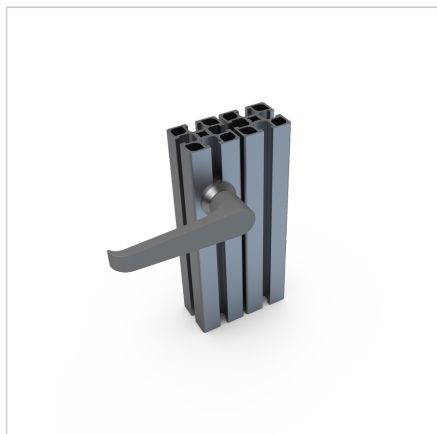

## ROČAJ 45 BREZ KLJUČAVNICE (SIV)

Šifra: 211087/3

Ročaj za vrata 45 v sivi barvi za varno in zanesljivo zapiranje zaščitnih vrat in panelov v industrijskih okoljih.

[Povezava do izdelka →](#)

### Tehnični podatki / vključeni artikli

- Ročaj PA, siva  
Ohišje DG Zn GD Zn, siva
- Z montažno matico iz jekla, pocinkano
- Brez ključavnic
- Na zahtevo na voljo v črni barvi, **ident št.** 211087/1
- Teža = 0,194 kg/kom

#### Uporaba

- Za profile 45
- Zaklepanje vrat in pokrovov v zaščitnih enotah

- Z  
ročaje  
m z  
zobato  
kljuko  
zategni  
te  
pritrdil  
no  
matico  
z  
zadnje  
strani