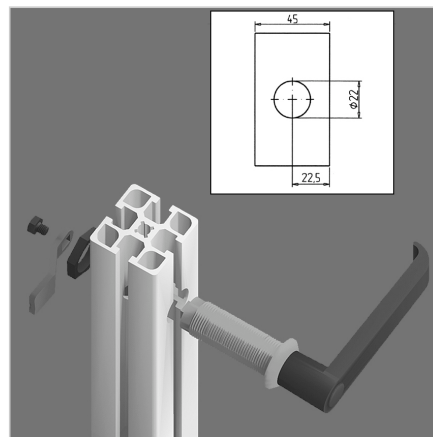

ROČAJ 45 BREZ KLJUČAVNICE (SIV)

Šifra: 211087/3

Ročaj za vrata 45 v sivi barvi za varno in zanesljivo zapiranje zaščitnih vrat in panelov v industrijskih okoljih.

[Povezava do izdelka →](#)

Tehnični podatki / vključeni artikli

- Ročaj PA, siva
Ohišje DG Zn GD Zn, siva
- Z montažno matico iz jekla, pocinkano
- Brez ključavnic
- Na zahtevo na voljo v črni barvi, **ident št.** [211087/1](#)
- Teža = 0,194 kg/kom

Uporaba

- Za profile 45
- Zaklepanje vrat in pokrovov v zaščitnih enotah

Navodila

- za uporabo / način montaže
- Priporočeno: izvrtajte luknjo Ø 22 mm na sredini profila, zaščita proti vrtenju **F ident št.** [210941/0](#)
 - Za

zagoto
vitev
zaščite
proti
vrtenju
se
lahko
alterna
tivno
izdela
utor z
dimenz
ijo SW
20,1
mm

- Z
ročaje
m z
zobato
kljuko
zategni
te
pritrdil
no
matico
z
zadnje
strani