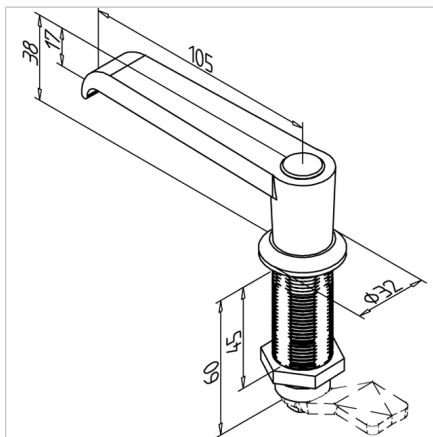

ROČAJ 45 BREZ KLJUČAVNICE (SIV)

Šifra: 211087/3

Ročaj za vrata 45 v sivi barvi za varno in zanesljivo zapiranje zaščitnih vrat in panelov v industrijskih okoljih.

[Povezava do izdelka →](#)

Tehnični podatki / vključeni artikli

- Ročaj PA, siva
Ohišje DG Zn GD Zn, siva
- Z montažno matico iz jekla, pocinkano
- Brez ključavnic
- Na zahtevo na voljo v črni barvi, **ident št.** [211087/1](#)
- Teža = 0,194 kg/kom

Uporaba

- Za profile 45
- Zaklepanje vrat in pokrovov v zaščitnih enotah

Navodila

- za uporabo / način montaže
- Priporočeno: izvrtajte luknjo Ø 22 mm na sredini profila, zaščita proti vrtenju **F ident št.** [210941/0](#)
 - Za

zagoto
vitev
zaščite
proti
vrtenju
se
lahko
alterna
tivno
izdela
utor z
dimenz
ijo SW
20,1
mm

- Z
ročaje
m z
zobato
kljuko
zategni
te
pritrdil
no
matico
z
zadnje
strani