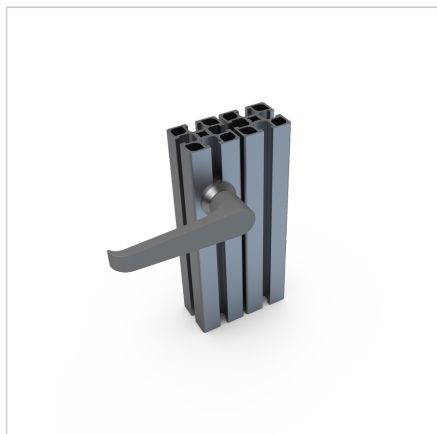

ROČAJ 45 BREZ KLJUČAVNICE (SIV)

Šifra: 211087/3

Ročaj za vrata 45 v sivi barvi za varno in zanesljivo zapiranje zaščitnih vrat in panelov v industrijskih okoljih.

[Povezava do izdelka →](#)

Tehnični podatki / vključeni artikli

- Ročaj PA, siva
Ohišje DG Zn GD Zn, siva
- Z montažno matico iz jekla, pocinkano
- Brez ključavnic
- Na zahtevo na voljo v črni barvi, **ident št.** [211087/1](#)
- Teža = 0,194 kg/kom

Uporaba

- Za profile 45
- Zaklepanje vrat in pokrovov v zaščitnih enotah

Navodila

- za uporabo / način montaže
- Priporočeno: izvrtajte luknjo Ø 22 mm na sredini profila, zaščita proti vrtenju **F ident št.** [210941/0](#)
 - Za

zagoto
vitev
zaščite
proti
vrtenju
se
lahko
alterna
tivno
izdela
utor z
dimenz
ijo SW
20,1
mm

- Z
ročaje
m z
zobato
kljuko
zategni
te
pritrdil
no
matico
z
zadnje
strani