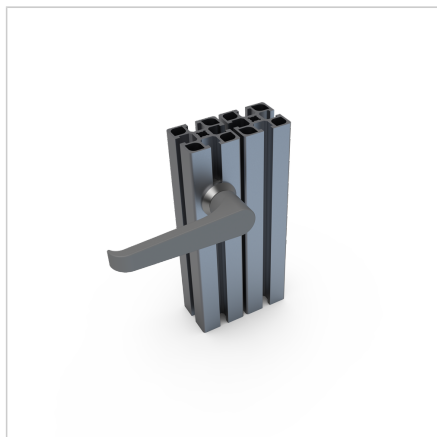

ROČAJ 45 BREZ KLJUČAVNICE (SIV)

Šifra: 211087/3

Ročaj za vrata 45 v sivi barvi za varno in zanesljivo zapiranje zaščitnih vrat in panelov v industrijskih okoljih.

[Povezava do izdelka →](#)

Tehnični podatki / vključeni artikli

- Ročaj PA, siva
Ohišje DG Zn GD Zn, siva
- Z montažno matico iz jekla, pocinkano
- Brez ključavnic
- Na zahtevo na voljo v črni barvi, **ident št.** [211087/1](#)
- Teža = 0,194 kg/kom

Uporaba

- Za profile 45
- Zaklepanje vrat in pokrovov v zaščitnih enotah

Navodila

- za uporabo / način montaže
- Priporočeno: izvrtajte luknjo Ø 22 mm na sredini profila, zaščita proti vrtenju **F ident št.** [210941/0](#)
 - Za

zagoto
vitev
zaščite
proti
vrtenju
se
lahko
alterna
tivno
izdela
utor z
dimenz
ijo SW
20,1
mm

- Z
ročaje
m z
zobato
kljuko
zategni
te
pritrdil
no
matico
z
zadnje
strani