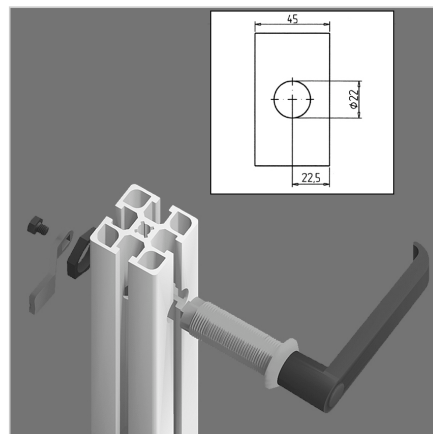

ROČAJ 45 BREZ KLJUČAVNICE (SIV)

Šifra: 211087/3

Ročaj za vrata 45 v sivi barvi za varno in zanesljivo zapiranje zaščitnih vrat in panelov v industrijskih okoljih.

[Povezava do izdelka →](#)

Tehnični podatki / vključeni artikli

- Ročaj PA, siva
Ohišje DG Zn GD Zn, siva
- Z montažno matico iz jekla, pocinkano
- Brez ključavnic
- Na zahtevo na voljo v črni barvi, **ident št.** [211087/1](#)
- Teža = 0,194 kg/kom

Uporaba

- Za profile 45
- Zaklepanje vrat in pokrovov v zaščitnih enotah

Navodila

- za uporabo / način montaže
- Priporočeno: izvrtajte luknjo Ø 22 mm na sredini profila, zaščita proti vrtenju **F ident št.** [210941/0](#)
 - Za

zagoto
vitev
zaščite
proti
vrtenju
se
lahko
alterna
tivno
izdela
utor z
dimenz
ijo SW
20,1
mm

- Z
ročaje
m z
zobato
kljuko
zategni
te
pritrdil
no
matico
z
zadnje
strani