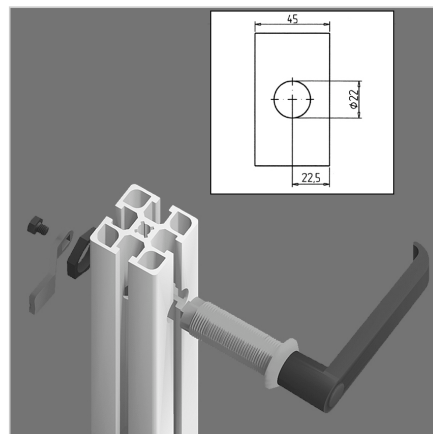

## ROČAJ 45 BREZ KLJUČAVNICE (SIV)

Šifra: 211087/3

Ročaj za vrata 45 v sivi barvi za varno in zanesljivo zapiranje zaščitnih vrat in panelov v industrijskih okoljih.

[Povezava do izdelka →](#)

### Tehnični podatki / vključeni artikli

- Ročaj PA, siva  
Ohišje DG Zn GD Zn, siva
- Z montažno matico iz jekla, pocinkano
- Brez ključavnic
- Na zahtevo na voljo v črni barvi, **ident št.** 211087/1
- Teža = 0,194 kg/kom

#### Navodila

- za uporabo / način montaže
- Priporočeno: izvrtajte luknjo Ø 22 mm na sredini profila, zaščita proti vrtenju **F ident št.** 210941 /0
- Za

zagoto  
vitev  
zaščite  
proti  
vrtenju  
se  
lahko  
alterna  
tivno  
izdela  
utor z  
dimenz  
ijo SW  
20,1  
mm

- Z  
ročaje  
m z  
zobato  
kljuko  
zategni  
te  
pritrdil  
no  
matico  
z  
zadnje  
strani