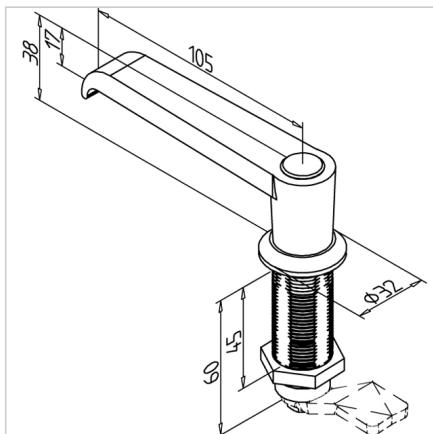

ROČAJ 45 BREZ KLJUČAVNICE (SIV)

Šifra: 211087/3

Ročaj za vrata 45 v sivi barvi za varno in zanesljivo zapiranje zaščitnih vrat in panelov v industrijskih okoljih.

[Povezava do izdelka →](#)

Tehnični podatki / vključeni artikli

- Ročaj PA, siva
Ohišje DG Zn GD Zn, siva
- Z montažno matico iz jekla, pocinkano
- Brez ključavnic
- Na zahtevo na voljo v črni barvi, **ident št.** [211087/1](#)
- Teža = 0,194 kg/kom

Uporaba

- Za profile 45
- Zaklepanje vrat in pokrovov v zaščitnih enotah

Navodila

- za uporabo / način montaže
- Priporočeno: izvrtajte luknjo Ø 22 mm na sredini profila, zaščita proti vrtenju **F ident št.** [210941/0](#)
 - Za

zagoto
vitev
zaščite
proti
vrtenju
se
lahko
alterna
tivno
izdela
utor z
dimenz
ijo SW
20,1
mm

- Z
ročaje
m z
zobato
kljuko
zategni
te
pritrdil
no
matico
z
zadnje
strani