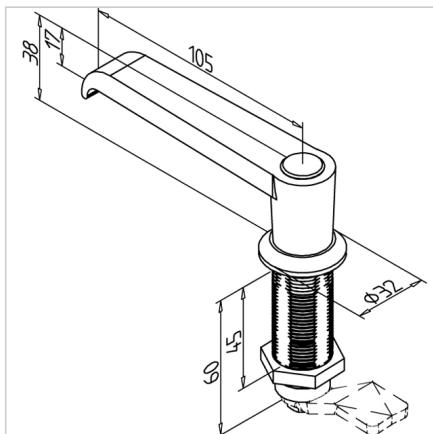

ROČAJ 45 BREZ KLJUČAVNICE (SIV)

Šifra: 211087/3

Ročaj za vrata 45 v sivi barvi za varno in zanesljivo zapiranje zaščitnih vrat in panelov v industrijskih okoljih.

[Povezava do izdelka →](#)

Tehnični podatki / vključeni artikli

- Ročaj PA, siva
  Ohišje DG Zn GD Zn, siva
- Z montažno matico iz jekla, pocinkano
- Brez ključavnic
- Na zahtevo na voljo v črni barvi, **ident št.** [211087/1](#)
- Teža = 0,194 kg/kom

Uporaba

- Za profile 45
- Zaklepanje vrat in pokrovov v zaščitnih enotah

Navodila

1. za uporabo / način montaže
2. Priporočeno: izvrtajte luknjo Ø 22 mm na sredini profila, zaščita proti vrtenju **F ident št.** [210941/0](#)
   - Za