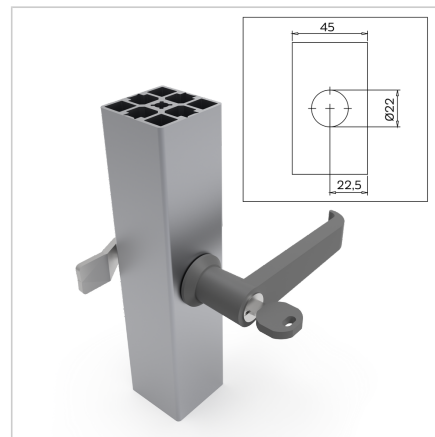

## ROČAJ 45 S KLJUČAVNICO (SIV)

Šifra: 211091/3

Ročaj za vrata 45 s ključavnico v sivi barvi za varno in zanesljivo zapiranje zaščitnih vrat in panelov v industrijskih okoljih.

[Povezava do izdelka →](#)

### Tehnični podatki / vključeni artikli

- Ročaj PA, siva
- Ohišje DG Zn GD Zn, siva
- Z montažno matico iz jekla, pocinkano
- Na zahtevo na voljo v črni barvi, **ident št. 211091/1**
- Teža = 0,230 kg/kom

### Uporaba

- Za profile 45
- Zaklepanje vrat in pokrovov v zaščitnih enotah

### Navodila za uporabo / način montaže

- Priporočeno: izvrtajte luknjo Ø 22 mm na sredini profila, zaščita proti vrtenju F **ident št. 210941/0**
- Za zagotovitev zaščite proti vrtenju se lahko alternativno izdela utor z dimenzijo SW 20,1 mm
- Z ročajem z zobato kljuko zategnite pritrtilno matico z zadnje strani