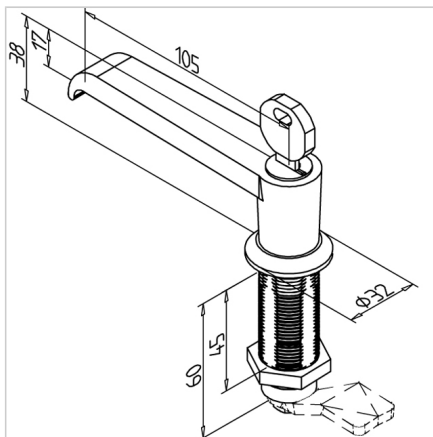

## ROČAJ 45 S KLJUČAVNICO (SIV)

Šifra: 211091/3

Ročaj za vrata 45 s ključavnico v sivi barvi za varno in zanesljivo zapiranje zaščitnih vrat in panelov v industrijskih okoljih.

[Povezava do izdelka →](#)

### Tehnični podatki / vključeni artikli

- Ročaj PA, siva
- Ohišje DG Zn GD Zn, siva
- Z montažno matico iz jekla, pocinkano
- Na zahtevo na voljo v črni barvi, **ident št. 211091/1**
- Teža = 0,230 kg/kom

### Navodila za uporabo / način montaže

- Priporočeno: izvrtajte luknjo Ø 22 mm na sredini profila, zaščita proti vrtenju F **ident št. 210941/0**
- Za zagotovitev zaščite proti vrtenju se lahko alternativno izdela utor z dimenzijo SW 20,1 mm
- Z ročajem z zobato kljuko zategnite pritrtilno matico z zadnje strani