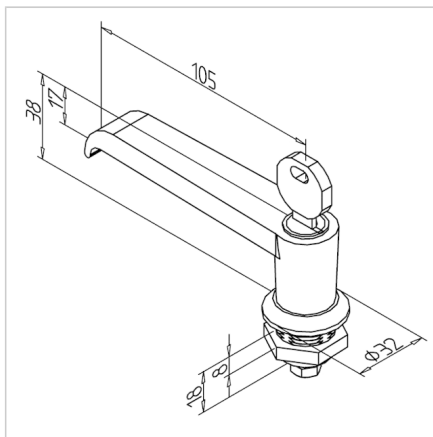

ROČAJ 8 S KLJUČAVNICO (SIV)

Šifra: 212305/0

Ročaj za vrata 8 s ključavnico v sivi barvi za varno in zanesljivo zapiranje zaščitnih vrat in panelov v industrijskih okoljih.

[Povezava do izdelka →](#)

Tehnični podatki / vključeni artikli

- Ročaj PA, siva
- Ohišje DG Zn GD Zn, siva
- Z montažno matico iz jekla, pocinkano
- Brez ključavnic
- Teža = 0,145 kg/kom

Uporaba

- Zaklepanje vrat in pokrovov v zaščitnih enotah
- Za površinske elemente do debeline 8 mm

Navodila za uporabo / način montaže

- Izvrtajte luknjo v skladu s skico
- Z ročajem z zobato kljuko zategnite pritrdilno matico od zadaj