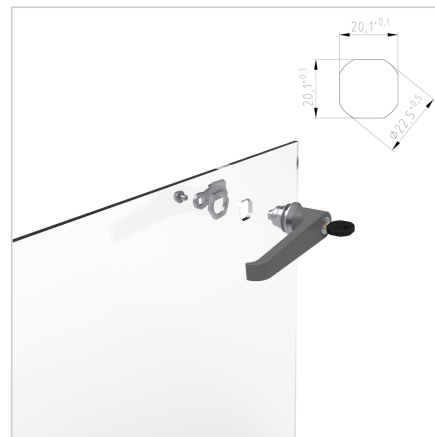

ROČAJ 8 S KLJUČAVNICO (SIV)

Šifra: 212305/0

Ročaj za vrata 8 s ključavnico v sivi barvi za varno in zanesljivo zapiranje zaščitnih vrat in panelov v industrijskih okoljih.

[Povezava do izdelka →](#)

Tehnični podatki / vključeni artikli

- Ročaj PA, siva
- Ohišje DG Zn GD Zn, siva
- Z montažno matico iz jekla, pocinkano
- Brez ključavnic
- Teža = 0,145 kg/kom

Uporaba

- Zaklepanje vrat in pokrovov v zaščitnih enotah
- Za površinske elemente do debeline 8 mm

Navodila za uporabo / način montaže

- Izvrtajte luknjo v skladu s skico
- Z ročajem z zobato kljuko zategnite pritrdilno matico od zadaj