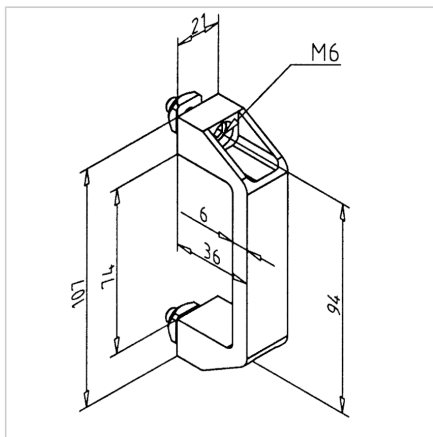

ROČAJ 90 ČRN

Šifra: 211099/0

Ročaj za vrata 90 mm v črni barvi za varen in udoben oprijem na zaščitnih vratih iz aluminijastih profilov.

[Povezava do izdelka →](#)

Tehnični podatki / vključeni artikli

- PA, črn
- S pritrtilnim materialom iz jekla, pocinkan
- Teža = 0,050 kg/kos

Uporaba

- Vrata
- Pokrovi
- Zaščitni elementi

Navodila za uporabo / način montaže

- Pritrdite v utor profila s priloženim pritrtilnim materialom
- Neposredno na ploščo s cilindričnim vijakom M6, dolžina prilagojena debelini materiala