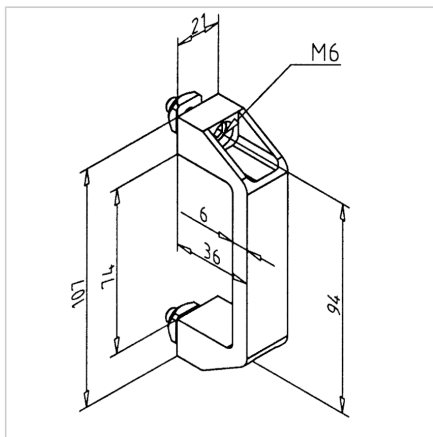

ROČAJ 90 SIV F Z VZMETNIMI MATICAMI

Šifra: 211099/4

Ročaj za vrata 90 F v sivi barvi s kvadratno matico in fiksacijo položaja za varno montažo na aluminijaste profile.

[Povezava do izdelka →](#)

Tehnični podatki / vključeni artikli

- PA, siva
- S pritrdilnim materialom iz jekla, pocinkan
- Teža = 0,064 kg/kos

Uporaba

- Vrata
- Pokrovi
- Zaščitni elementi

Navodila za uporabo / način montaže

- Pritrdite v utor profila s priloženim pritrdilnim materialom
- Neposredno na ploščo s cilindričnim vijakom M6, dolžina prilagojena debelini materiala