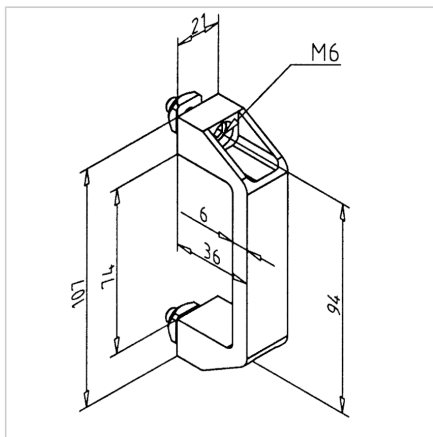

## ROČAJ 90 SIV

Šifra: 211099/1

Ročaj za vrata 90 mm v sivi barvi za varen in udoben oprijem na zaščitnih vratih iz aluminijastih profilov.

[Povezava do izdelka →](#)

### Tehnični podatki / vključeni artikli

- PA, siva
- S pritrdilnim materialom iz jekla, pocinkan
- Za uporabo na navpičnih stebrih, ročaj **ident št. 211099/4** (kvadratne matice s fiksiranjem položaja)
- Na zahtevo na voljo tudi v črni barvi, **ident št. 211099/0**
- Teža = 0,030 kg/kos

### Navodila za uporabo / način montaže

- Pritrdite v utor profila s priloženim pritrdilnim materialom
- Neposredno na ploščo s cilindričnim vijakom M6, dolžina prilagojena debelini materiala