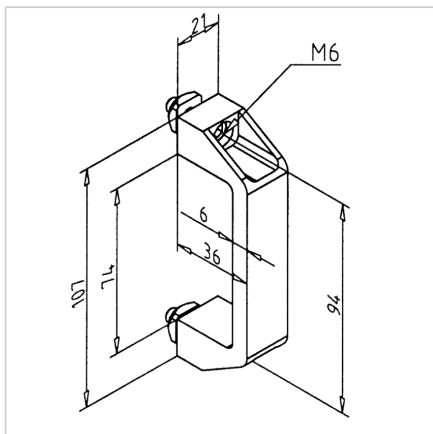

ROČAJ 90 SIV

Šifra: 211099/1

Ročaj za vrata 90 mm v sivi barvi za varen in udoben oprijem na zaščitnih vratih iz aluminijastih profilov.

[Povezava do izdelka →](#)

Tehnični podatki / vključeni artikli

- PA, siva
- S pritrdilnim materialom iz jekla, pocinkan
- Za uporabo na navpičnih stebrih, ročaj **ident št. 211099/4** (kvadratne matice s fiksiranjem položaja)
- Na zahtevo na voljo tudi v črni barvi, **ident št. 211099/0**
- Teža = 0,030 kg/kos

Uporaba

- Vrata
- Pokrovi
- Zaščitni elementi

Navodila za uporabo / način montaže

- Pritrdite v utor profila s priloženim pritrdilnim materialom
- Neposredno na ploščo s cilindričnim vijakom M6, dolžina prilagojena debelini materiala