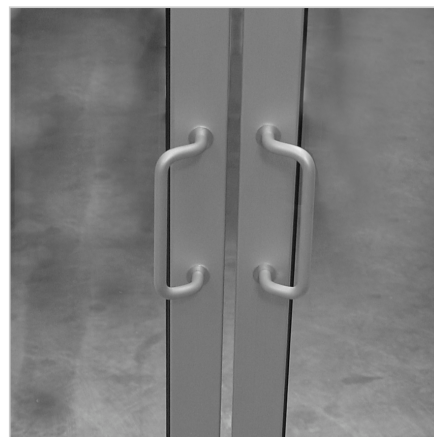

ROČAJ AL UKRIVLJEN

Šifra: 211348/0

Kotni aluminijast ročaj za vrata za boljši oprijem in enostavno uporabo. Idealen za industrijske aplikacije in profile.

[Povezava do izdelka →](#)

Tehnični podatki / vključeni artikli

- Aluminij, eloksiran E6/EV1
- S pritrdilnim materialom iz jekla, pocinkan
- Navoj za pritrditev M05x10 mm
- Teža = 0,065 kg/kos

Uporaba

- Razstavna okna, vitrine
- Omarice
- Vrata

Navodila za uporabo / način montaže

- Pritrdite na profil s priloženim pritrdilnim materialom
- Na voljo s stopničasto izvrtino $\varnothing 10$ mm x 5,5 mm ali s prebojem $\varnothing 5,5$ mm
- Pritrdilni komplet za ročaj AL **ident št.** [210898/0](#)