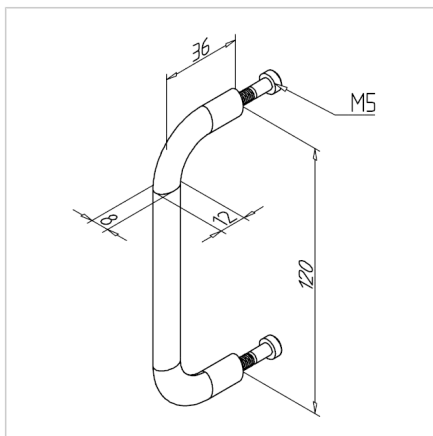

## ROČAJ AL

Šifra: 211138/0

Aluminijast ročaj za vrata za enostavno in udobno odpiranje zaščitnih vrat in ohišij iz alu profilov. Trpežen, lahek in estetsko dovršen.

[Povezava do izdelka →](#)

### Tehnični podatki / vključeni artikli

- Aluminij, eloksiran E6/EV1
- S priloženim pritrdilnim materialom iz pocinkanega jekla
- Navoj za pritrditev M05x10 mm
- Teža = 0,050 kg/kos

### Navodila za uporabo / način montaže

- Pritrdite na profil s priloženim pritrdilnim materialom
- Na voljo s stopničasto izvrtino  $\varnothing 10$  mm x 5,5 mm ali s prebojem  $\varnothing 5,5$  mm
- Pritrdilni komplet za ročaj AL **ident št.** [210898/0](#)