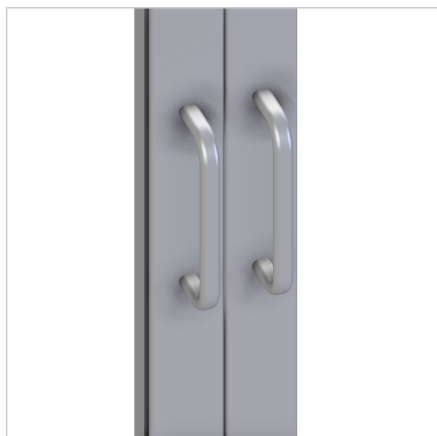

## ROČAJ AL

Šifra: 211138/0

Aluminijast ročaj za vrata za enostavno in udobno odpiranje zaščitnih vrat in ohišij iz alu profilov. Trpežen, lahek in estetsko dovršen.

[Povezava do izdelka →](#)

### Tehnični podatki / vključeni artikli

- Aluminij, eloksiran E6/EV1
- S priloženim pritrdilnim materialom iz pocinkanega jekla
- Navoj za pritrditev M05x10 mm
- Teža = 0,050 kg/kos

### Uporaba

- Razstavna okna, vitrine
- Omarice
- Vrata