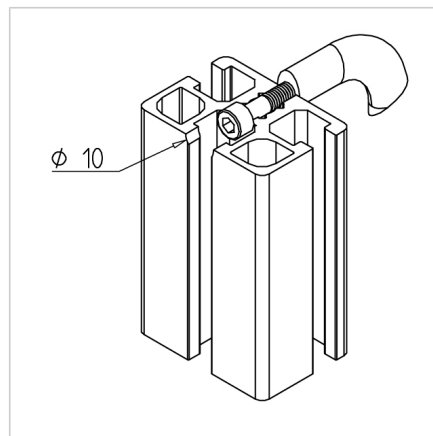

## ROČAJ AL

Šifra: 211138/0

Aluminijast ročaj za vrata za enostavno in udobno odpiranje zaščitnih vrat in ohišij iz alu profilov. Trpežen, lahek in estetsko dovršen.

[Povezava do izdelka →](#)

### Tehnični podatki / vključeni artikli

- Aluminij, eloksiran E6/EV1
- S priloženim pritrdilnim materialom iz pocinkanega jekla
- Navoj za pritrditev M05x10 mm
- Teža = 0,050 kg/kos

### Navodila za uporabo / način montaže

- Pritrdite na profil s priloženim pritrdilnim materialom
- Na voljo s stopničasto izvrtino  $\varnothing 10$  mm x 5,5 mm ali s prebojem  $\varnothing 5,5$  mm
- Pritrdilni komplet za ročaj AL **ident št.** [210898/0](#)