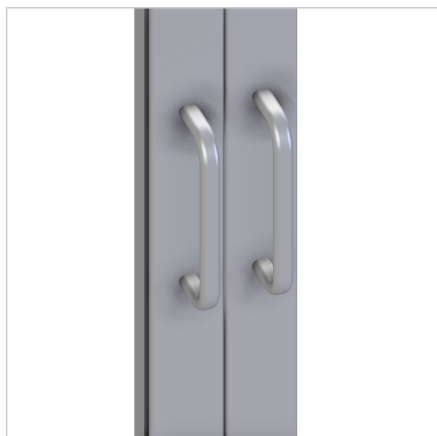

ROČAJ AL

Šifra: 211138/0

Aluminijast ročaj za vrata za enostavno in udobno odpiranje zaščitnih vrat in ohišij iz alu profilov. Trpežen, lahek in estetsko dovršen.

[Povezava do izdelka →](#)

Tehnični podatki / vključeni artikli

- Aluminij, eloksiran E6/EV1
- S priloženim pritrdilnim materialom iz pocinkanega jekla
- Navoj za pritrditev M05×10 mm
- Teža = 0,050 kg/kos

Uporaba

- Razstavna okna, vitrine
- Omarice
- Vrata

Navodila za uporabo / način montaže

- Pritrdite na profil s priloženim pritrdilnim materialom
- Na voljo s stopničasto izvrtino Ø 10 mm x 5,5 mm ali s prebojem Ø 5,5 mm
- Pritrdilni komplet za ročaj AL **ident št.** [210898/0](#)