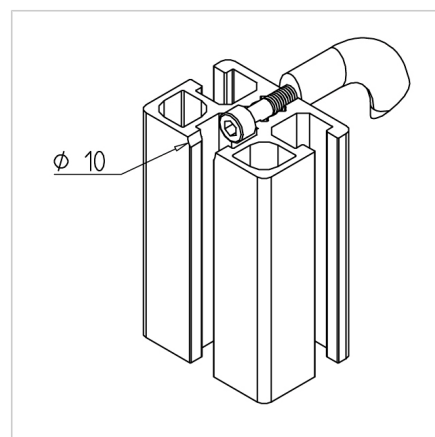

ROČAJ AL

Šifra: 211138/0

Aluminijast ročaj za vrata za enostavno in udobno odpiranje zaščitnih vrat in ohišij iz alu profilov. Trpežen, lahek in estetsko dovršen.

[Povezava do izdelka →](#)

Tehnični podatki / vključeni artikli

- Aluminij, eloksiran E6/EV1
- S priloženim pritrdilnim materialom iz pocinkanega jekla
- Navoj za pritrditev M05×10 mm
- Teža = 0,050 kg/kos

Uporaba

- Razstavna okna, vitrine
- Omarice
- Vrata

Navodila za uporabo / način montaže

- Pritrdite na profil s priloženim pritrdilnim materialom
- Na voljo s stopničasto izvrtino Ø 10 mm x 5,5 mm ali s prebojem Ø 5,5 mm
- Pritrdilni komplet za ročaj AL **ident št.** [210898/0](#)