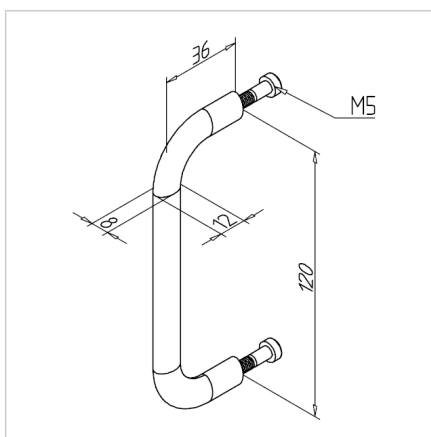

ROČAJ AL

Šifra: 211138/0

Aluminijast ročaj za vrata za enostavno in udobno odpiranje zaščitnih vrat in ohišij iz alu profilov. Trpežen, lahek in estetsko dovršen.

[Povezava do izdelka →](#)

Tehnični podatki / vključeni artikli

- Aluminij, eloksiran E6/EV1
- S priloženim pritrdilnim materialom iz pocinkanega jekla
- Navoj za pritrditev M05×10 mm
- Teža = 0,050 kg/kos

Uporaba

- Razstavna okna, vitrine
- Omarice
- Vrata

Navodila za uporabo / način montaže

- Pritrdite na profil s priloženim pritrdilnim materialom
- Na voljo s stopničasto izvrtino Ø 10 mm x 5,5 mm ali s prebojem Ø 5,5 mm
- Pritrdilni komplet za ročaj AL **ident št.** [210898/0](#)