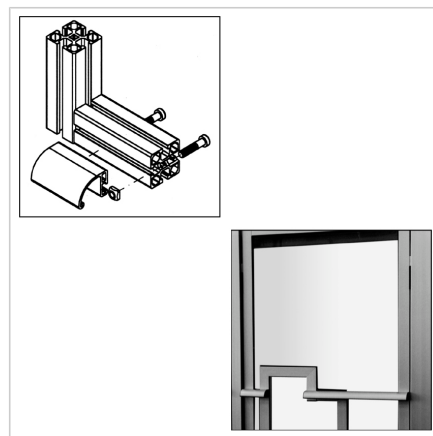

ROČAJ ALU ZAPRT, POLJUBNA DOLŽINA

Šifra: 211048/9

Zaprti zaščitni ročaj z možnostjo prilagodljive dolžine po naročilu za varno in udobno upravljanje vrat ter zaščitnih enot iz aluminijastih profilov.

[Povezava do izdelka →](#)

Tehnični podatki / vključeni artikli

- Aluminij, eloksiran E6/EV1
- Zaključni pokrovi
- Brez pritrčilnega kompleta
- **Prosimo, navedite mero L**

Uporaba

- Vrata
- Pokrovi
- Zaščitne enote
- Pohištvo

Navodila za uporabo / način montaže

- Potisnite kvadratne matice v utor na ročaju in pritrдите z ustreznim vijakom z zadnje strani
- Alternativa:
Izvrtaite luknjo v ročaju in pritrдите z sprednje strani s kratkim imbus ključem ter valjastimi ali šestkotnimi vijaki