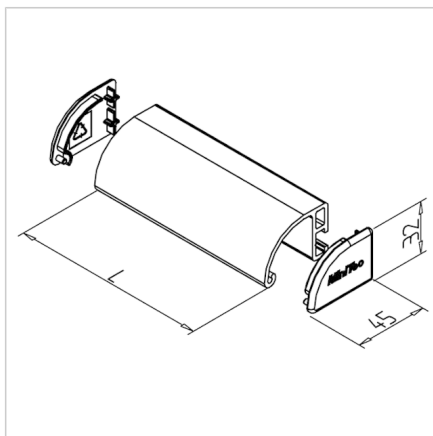

ROČAJ ALU ZAPRT, POLJUBNA DOLŽINA

Šifra: 211048/9

Zaprti zaščitni ročaj z možnostjo prilagodljive dolžine po naročilu za varno in udobno upravljanje vrat ter zaščitnih enot iz aluminijastih profilov.

[Povezava do izdelka →](#)

Tehnični podatki / vključeni artikli

- Aluminij, eloksiran E6/EV1
- Zaključni pokrovi
- Brez pritrdilnega kompleta
- **Prosimo, navedite mero L**

Uporaba

- Vrata
- Pokrovi
- Zaščitne enote
- Pohištvo

Navodila za uporabo / način montaže