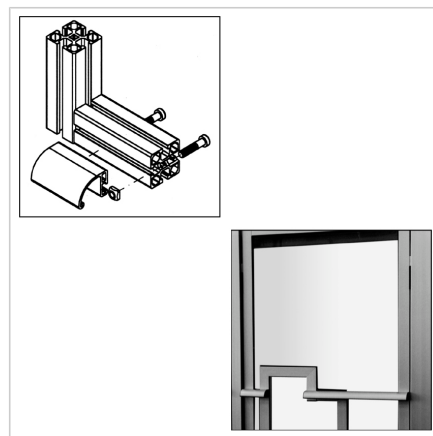

ROČAJ ALU ZAPRT, POLJUBNA DOLŽINA

Šifra: 211048/9

Zaprti zaščitni ročaj z možnostjo prilagodljive dolžine po naročilu za varno in udobno upravljanje vrat ter zaščitnih enot iz aluminijastih profilov.

[Povezava do izdelka →](#)

Tehnični podatki / vključeni artikli

- Aluminij, eloksiran E6/EV1
- Zaključni pokrovi
- Brez pritrdilnega kompleta
- **Prosimo, navedite mero L**

Uporaba

- Vrata
- Pokrovi
- Zaščitne enote
- Pohištvo

Navodila za uporabo / način montaže

- Potisnite kvadratne matice v utor na ročaju in pritrдите z ustreznim vijakom z zadnje strani
- Alternativa:
Izvrtaite luknjo v ročaju in pritrдите z sprednje strani s kratkim imbus ključem ter valjastimi ali šestkotnimi vijaki