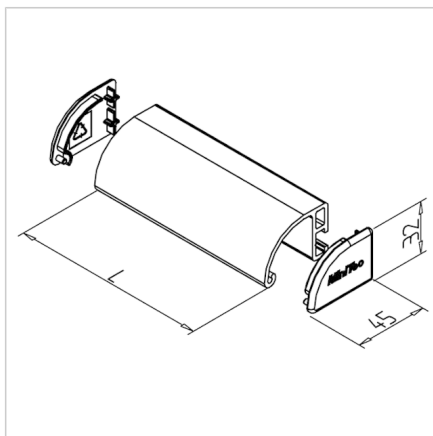

ROČAJ ALU ZAPRT, POLJUBNA DOLŽINA

Šifra: 211048/9

Zaprti zaščitni ročaj z možnostjo prilagodljive dolžine po naročilu za varno in udobno upravljanje vrat ter zaščitnih enot iz aluminijastih profilov.

[Povezava do izdelka →](#)

Tehnični podatki / vključeni artikli

- Aluminij, eloksiran E6/EV1
- Zaključni pokrovi
- Brez pritrčilnega kompleta
- **Prosimo, navedite mero L**

Uporaba

- Vrata
- Pokrovi
- Zaščitne enote
- Pohištvo

Navodila za uporabo / način montaže