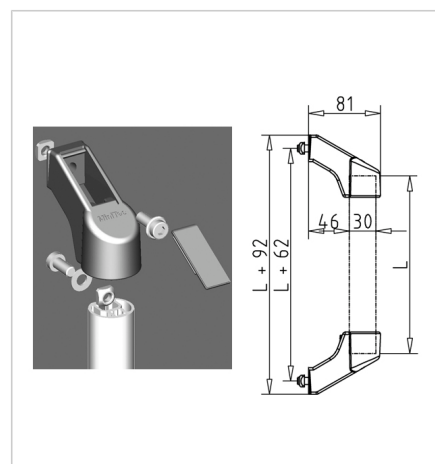

## ROČAJ GP L=300mm

Šifra: 212317/0

GP ročaj za vrata in zaščitne enote iz aluminijastih profilov, ki nudi zanesljiv oprijem za varno in enostavno odpiranje/zapiranje.

[Povezava do izdelka →](#)

### Tehnični podatki / vključeni artikli

- Ročaj profil aluminij, eloksiran E6/EV1
- Nosilec ABS, siv
- Montažni material iz jekla, pocinkan
- Standardna dolžina (L) 300 mm
- **V primeru odstopajoče dolžine navedite mero L**
- Komplet brez profila **ident št. 212317/1**
- Največja obremenitev 500 N
- Teža = 0,427 kg/kom

### Navodila za uporabo / način montaže

- Namestite nosilec na profil ročaja
- Uporabite priložen pritrdilni material za pritrditev profila v utore profila
- Priporočen navor zategovanja: 10 Nm