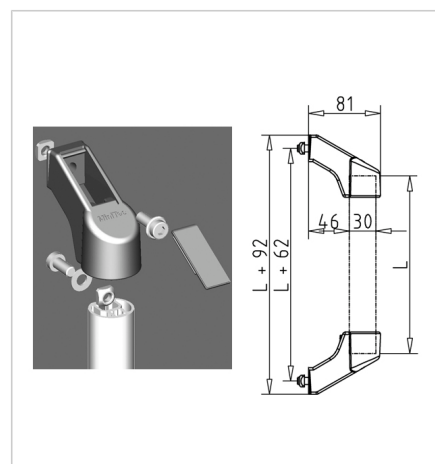

ROČAJ GP L=300mm

Šifra: 212317/0

GP ročaj za vrata in zaščitne enote iz aluminijastih profilov, ki nudi zanesljiv oprijem za varno in enostavno odpiranje/zapiranje.

[Povezava do izdelka →](#)

Tehnični podatki / vključeni artikli

- Ročaj profil aluminij, eloksan E6/EV1
- Nosilec ABS, siv
- Montažni material iz jekla, pocinkan
- Standardna dolžina (L) 300 mm
- **V primeru odstopajoče dolžine navedite mero L**
- Komplet brez profila **ident št. 212317/1**
- Največja obremenitev 500 N
- Teža = 0,427 kg/kom

Uporaba

- Vrata in pokrovi
- Voziček
- Ograja

Navodila za uporabo / način montaže

- Namestite nosilec na profil ročaja
- Uporabite priložen pritrdilni material za pritrditev profila v utore profila
- Priporočen navor zategovanja: 10 Nm