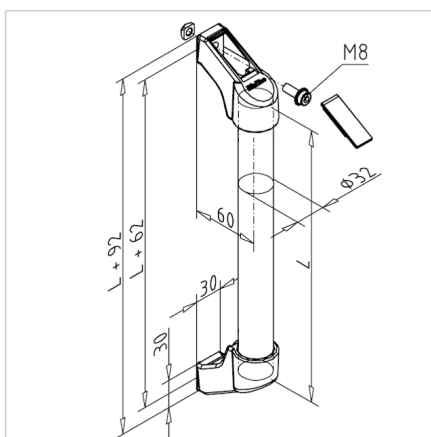

## ROČAJ GP L=300mm

Šifra: 212317/0

GP ročaj za vrata in zaščitne enote iz aluminijastih profilov, ki nudi zanesljiv oprijem za varno in enostavno odpiranje/zapiranje.

[Povezava do izdelka →](#)

### Tehnični podatki / vključeni artikli

- Ročaj profil aluminij, eloksiran E6/EV1
- Nosilec ABS, siv
- Montažni material iz jekla, pocinkan
- Standardna dolžina (L) 300 mm
- **V primeru odstopajoče dolžine navedite mero L**
- Komplet brez profila **ident št. 212317/1**
- Največja obremenitev 500 N
- Teža = 0,427 kg/kom

### Navodila za uporabo / način montaže

- Namestite nosilec na profil ročaja
- Uporabite priložen pritrdilni material za pritrditev profila v utore profila
- Priporočen navor zategovanja: 10 Nm