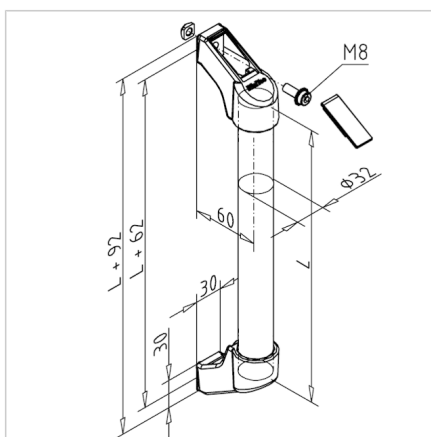

ROČAJ GP L=300mm

Šifra: 212317/0

GP ročaj za vrata in zaščitne enote iz aluminijastih profilov, ki nudi zanesljiv oprijem za varno in enostavno odpiranje/zapiranje.

[Povezava do izdelka →](#)

Tehnični podatki / vključeni artikli

- Ročaj profil aluminij, eloksan E6/EV1
- Nosilec ABS, siv
- Montažni material iz jekla, pocinkan
- Standardna dolžina (L) 300 mm
- **V primeru odstopajoče dolžine navedite mero L**
- Komplet brez profila **ident št. 212317/1**
- Največja obremenitev 500 N
- Teža = 0,427 kg/kom

Uporaba

- Vrata in pokrovi
- Voziček
- Ograja

Navodila za uporabo / način montaže

- Namestite nosilec na profil ročaja
- Uporabite priložen pritrdilni material za pritrditev profila v utore profila
- Priporočen navor zategovanja: 10 Nm