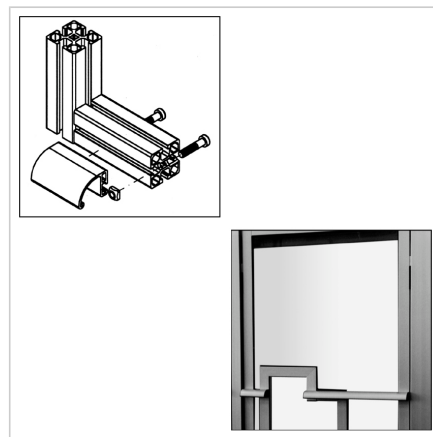

## ROČAJ L=120mm

Šifra: 211048/0

Zaprti zaščitni ročaj za varno in robustno upravljanje na vratih in zaščitnih enotah iz aluminijastih profil

[Povezava do izdelka →](#)

### Tehnični podatki / vključeni artikli

- Aluminij, eloksiran E6/EV1
- Zaključni pokrovi
- Brez pritrčilnega kompleta
- Standardna dolžina (L) 120 mm
- **Druge dolžine pod ident št. 211048/9 na zahtevo**
- **V primeru odstopajoče dolžine navedite mero L**
- Teža = 0,110 kg/kom