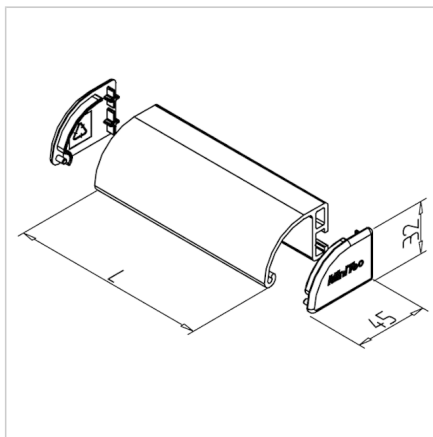

## ROČAJ L=120mm

Šifra: 211048/0

Zaprti zaščitni ročaj za varno in robustno upravljanje na vratih in zaščitnih enotah iz aluminijastih profil

[Povezava do izdelka →](#)

### Tehnični podatki / vključeni artikli

- Aluminij, eloksiran E6/EV1
- Zaključni pokrovi
- Brez pritrčilnega kompleta
- Standardna dolžina (L) 120 mm
- **Druge dolžine pod ident št. 211048/9 na zahtevo**
- **V primeru odstopajoče dolžine navedite mero L**
- Teža = 0,110 kg/kom