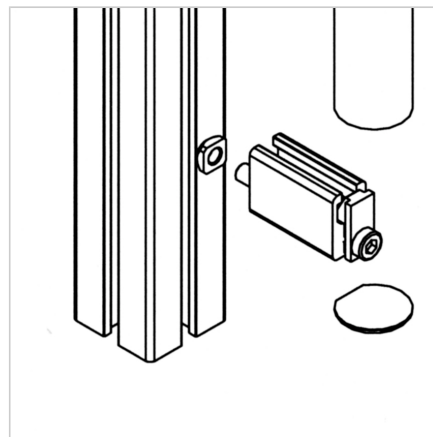

ROČAJ PROFIL 32 L=300mm, A=48mm

Šifra: 210962/0

Ročajni profil za varno in udobno upravljanje vrat zaščitnih enot ali strojev v industrijskih okoljih.

[Povezava do izdelka →](#)

Tehnični podatki / vključeni artikli

- Aluminij, eloksiran E6/EV1
- Pripravljen komplet za montažo iz aluminijastih profilov MiniTec
- Z montažnim materialom iz jekla, pocinkan
- Standardna dolžina (L) 300 mm
- **Druge dolžine na zahtevo**
- **Prosimo, navedite mero L**
- Teža = 0,500 kg/kom

Uporaba

- Ročaj za zelo velika vrata, pokrove, vozičke, odstranljive površinske elemente

Navodila za uporabo / način montaže

- Vstavite kvadratno matico v obstoječo konstrukcijo
- Predhodno namestite distančnike z dolgim vijakom in povezovalnim profilom
- Vstavite profil ročaja in pritrdite povezovalni profil na distančnike
- Namestite pokrove