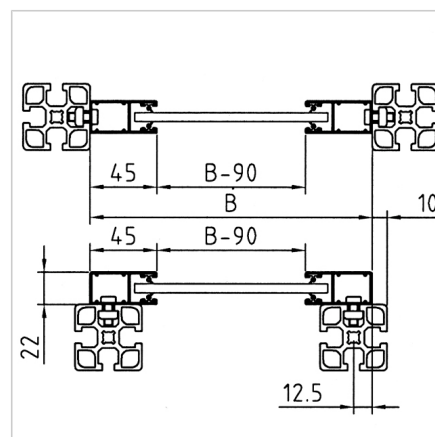

## ROLETA S POGONOM

Šifra: 290402/0

Rolo vrata in dvižna vrata z električnim pogonom za omarice, stojala ter zaščite strojev - tiho, varno in prostorsko varčno zapiranje.

[Povezava do izdelka →](#)

### Tehnični podatki / vključeni artikli

- Aluminij, prašno lakiran, srebrna
- Dvodelna vodila; škatla rolete z pogonom
- Električni pogon 230 V
- Brez stikala
- Maksimalna širina: 2,70 m
- Dolžina kabla 2 m
- **Prosimo, navedite širino B in dimenzijo H**

### Navodila za uporabo / način montaže

- Povežite škatlo rolete z vodili
- Pritrdite vodila in škatlo rolete na okvir profila
- Škatla rolete A = 152, H do 1,70 m, **ident št. 290402/0**
- Škatla rolete A = 167,5, H do 2,20 m, **ident št. 290403/0**
- Škatla rolete A = 181, H do 2,70 m, **ident št. 290404/0**
- Hod H1: H-A