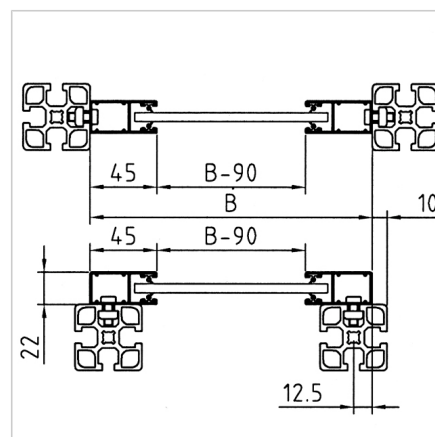

ROLETA S POGONOM

Šifra: 290402/0

Rolo vrata in dvižna vrata z električnim pogonom za omarice, stojala ter zaščitne strojev - tiho, varno in prostorsko varčno zapiranje.

[Povezava do izdelka →](#)

Tehnični podatki / vključeni artikli

- Aluminij, prašno lakiran, srebrna
- Dvodelna vodila; škatla rolete z pogonom
- Električni pogon 230 V
- Brez stikala
- Maksimalna širina: 2,70 m
- Dolžina kabla 2 m
- **Prosimo, navedite širino B in dimenzijo H**

Uporaba

- Omarica za instrumente
- Omarice za orodje
- Izhodni stikalo
- Stojala za računalnike
- Zaščitne strojev

Navodila za uporabo / način montaže

- Povežite škatlo rolete z vodili
- Pritrdite vodila in škatlo rolete na okvir profila
- Škatla rolete A = 152, H do 1,70 m, **ident št. 290402/0**
- Škatla rolete A = 167,5, H do 2,20 m, **ident št. 290403/0**
- Škatla rolete A = 181, H do 2,70 m, **ident št. 290404/0**
- Hod H1: H-A