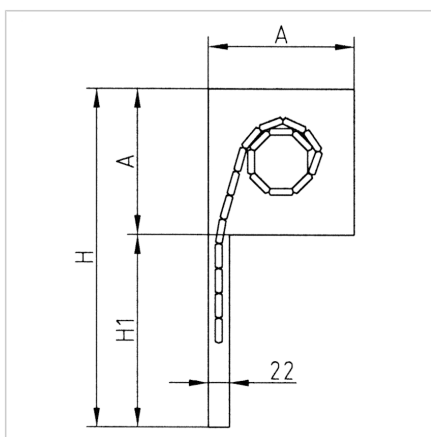

## ROLETA S POGONOM

Šifra: 290402/0

Rolo vrata in dvižna vrata z električnim pogonom za omarice, stojala ter zaščite strojev - tiho, varno in prostorsko varčno zapiranje.

[Povezava do izdelka →](#)

### Tehnični podatki / vključeni artikli

- Aluminij, prašno lakiran, srebrna
- Dvodelna vodila; škatla rolete z pogonom
- Električni pogon 230 V
- Brez stikala
- Maksimalna širina: 2,70 m
- Dolžina kabla 2 m
- **Prosimo, navedite širino B in dimenzijo H**

### Navodila za uporabo / način montaže

- Povežite škatlo rolete z vodili
- Pritrdite vodila in škatlo rolete na okvir profila
- Škatla rolete A = 152, H do 1,70 m, **ident št. 290402/0**
- Škatla rolete A = 167,5, H do 2,20 m, **ident št. 290403/0**
- Škatla rolete A = 181, H do 2,70 m, **ident št. 290404/0**
- Hod H1: H-A