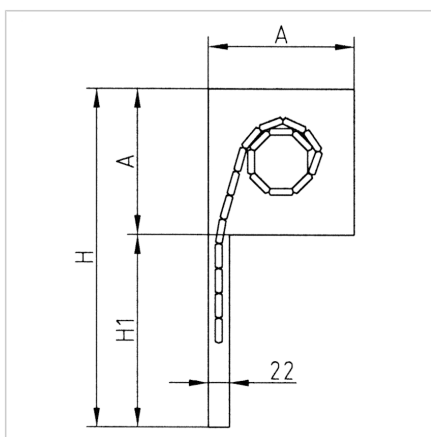

ROLETA S POGONOM

Šifra: 290402/0

Rolo vrata in dvižna vrata z električnim pogonom za omarice, stojala ter zaščitne strojev - tiho, varno in prostorsko varčno zapiranje.

[Povezava do izdelka →](#)

Tehnični podatki / vključeni artikli

- Aluminij, prašno lakiran, srebrna
- Dvodelna vodila; škatla rolete z pogonom
- Električni pogon 230 V
- Brez stikala
- Maksimalna širina: 2,70 m
- Dolžina kabla 2 m
- **Prosimo, navedite širino B in dimenzijo H**

Uporaba

- Omarica za instrumente
- Omarice za orodje
- Izhodni stikalo
- Stojala za računalnike
- Zaščitne strojev

Navodila za uporabo / način montaže

- Povežite škatlo rolete z vodili
- Pritrdite vodila in škatlo rolete na okvir profila
- Škatla rolete A = 152, H do 1,70 m, **ident št. 290402/0**
- Škatla rolete A = 167,5, H do 2,20 m, **ident št. 290403/0**
- Škatla rolete A = 181, H do 2,70 m, **ident št. 290404/0**
- Hod H1: H-A