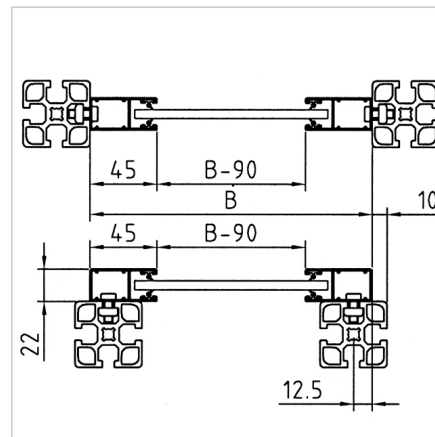

ROLETA S POGONOM

Šifra: 290403/0

Dvižna rolo vrata z električnim pogonom za omarice, stojala in zaščitne strojev - kompaktna, varna in učinkovita rešitev.

[Povezava do izdelka →](#)

Tehnični podatki / vključeni artikli

- Aluminij, prašno lakiran, srebrna (ostale barve po dogovoru)
- Dvodelna vodila; škatla rolete z pogonom
- Električni pogon 230 V
- Brez stikala
- Maksimalna širina: 2,70 m
- Dolžina kabla 2 m
- **Prosimo, navedite širino B in dimenzijo H**

Uporaba

- Omarica za instrumente
- Omarice za orodje
- Izhodni stikalo
- Stojala za računalnike
- Zaščitne strojev

Navodila za uporabo / način montaže

- Povežite škatlo rolete z vodili
- Pritrdite vodila in škatlo rolete na okvir profila
- Škatla rolete A = 167,5, H do 2,20 m
- Hod H1: H - A