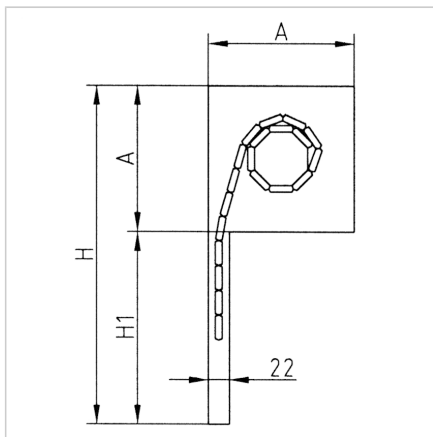

ROLETA S POGONOM

Šifra: 290403/0

Dvižna rolo vrata z električnim pogonom za omarice, stojala in zaščitne strojev - kompaktna, varna in učinkovita rešitev.

[Povezava do izdelka →](#)

Tehnični podatki / vključeni artikli

- Aluminij, prašno lakiran, srebrna (ostale barve po dogovoru)
- Dvodelna vodila; škatla rolete z pogonom
- Električni pogon 230 V
- Brez stikala
- Maksimalna širina: 2,70 m
- Dolžina kabla 2 m
- **Prosimo, navedite širino B in dimenzijo H**

Uporaba

- Omarica za instrumente
- Omarice za orodje
- Izhodni stikalo
- Stojala za računalnike
- Zaščitne strojev

Navodila za uporabo / način montaže

- Povežite škatlo rolete z vodili
- Pritrdite vodila in škatlo rolete na okvir profila
- Škatla rolete A = 167,5, H do 2,20 m
- Hod H1: H - A