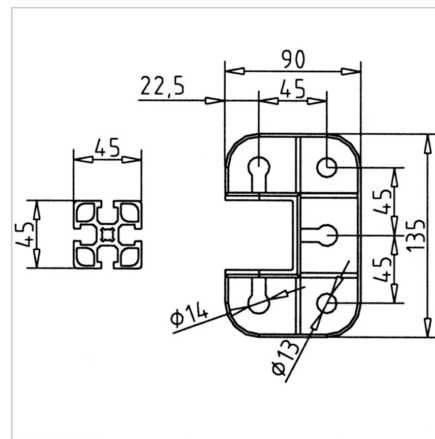

## STEBER ZAŠČITNEGA POLJA 45 X 45

Šifra: 230030/0

[Povezava do izdelka →](#)

### Tehnični podatki / vključeni artikli

- Aluminij, anodiziran E6/EV1
- Iz profila 45 x 45 F
- Noga 45 GD predhodno sestavljena
- Brez talnega sidra
- Teža = 4,370 kg/kos