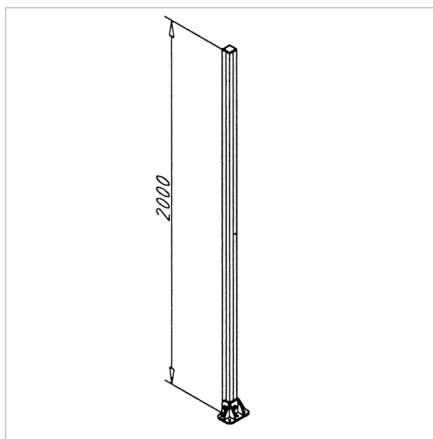

## STEBER ZAŠČITNEGA POLJA 45 X 45

Šifra: 230030/0

[Povezava do izdelka →](#)

### Tehnični podatki / vključeni artikli

- Aluminij, anodiziran E6/EV1
- Iz profila 45 x 45 F
- Noga 45 GD predhodno sestavljena
- Brez talnega sidra
- Teža = 4,370 kg/kos

### Uporaba

- Uporabite kot steber za zaščitne enote, vrata