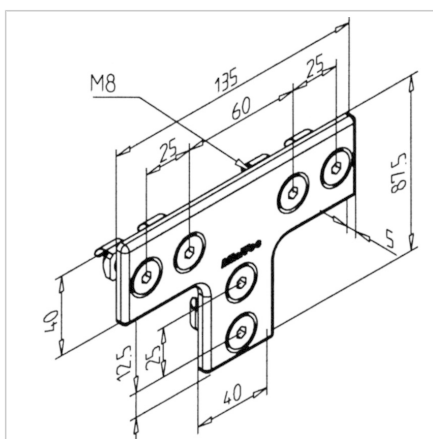

T - PLOŠČICA NERJAVEČA

Šifra: 210019/0

T vezna ploščica iz nerjavečega jekla za trdno in zanesljivo utrjevanje aluminijastih konstrukcij - primerna za različne sestave.

[Povezava do izdelka →](#)

Tehnični podatki / vključeni artikli

- Nerjaveče jeklo, brušeno
- S pritrdilnim materialom iz nerjavečega jekla
- Teža = 0,259 kg/kom

Uporaba

- Ojačitev konstrukcij iz profilov

Navodila za uporabo / način montaže

- Pripnite na profil s priloženim pritrdilnim materialom
- Uporabite power-lock pritrdilne elemente, če nastopijo vlečne sile