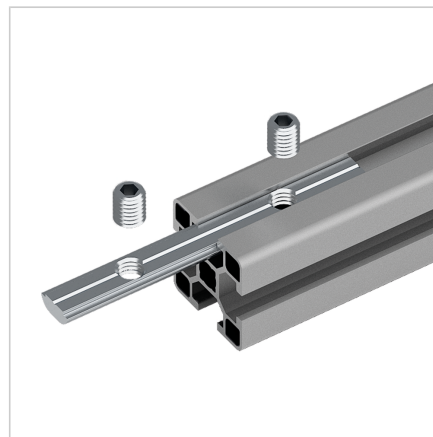

T-SLOT PLOŠČICA 30-90

Šifra: 210043/0

T-letev 30-90 za podaljševanje alu profilov serije 30. Omogoča pritrditev komponent in enostavno premikanje.

[Povezava do izdelka →](#)

Tehnični podatki / vključeni artikli

- Jeklo, pocinkano
- 2 imbus vijaka M8, s šestkotnim nastavljivim ključem SW 4
- Teža = 0,033 kg/kom

Uporaba

- Podaljški profilov za profile serije 30
- Za pritrditev komponent na profile
- Po odvijanju nastavnih vijakov je palica enostavno pomična

Navodila za uporabo / način montaže

- Vstavite v utor profila
- Zategnite s pritrditvenim vijakom
- Brez potrebe po obdelavi
- V kombinaciji z daljšimi zatičnimi vijaki primeren tudi za profile serije 45