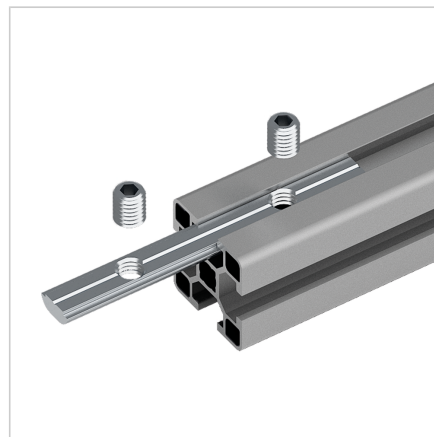

T-SLOT PLOŠČICA 30-90

Šifra: 210043/0

T-letev 30-90 za podaljševanje alu profilov serije 30. Omogoča pritrditev komponent in enostavno premikanje.

[Povezava do izdelka →](#)

Tehnični podatki / vključeni artikli

- Jeklo, pocinkano
- 2 imbus vijaka M8, s šestkotnim nastavljivim ključem SW 4
- Teža = 0,033 kg/kom

Uporaba

- Podaljški profilov za profile serije 30
- Za pritrditev komponent na profile
- Po odvijanju nastavnih vijakov je palica enostavno pomična

Navodila za uporabo / način montaže

- Vstavite v utor profila
- Zategnite s pritrditvenim vijakom
- Brez potrebe po obdelavi
- V kombinaciji z daljšimi zatičnimi vijaki primeren tudi za profile serije 45