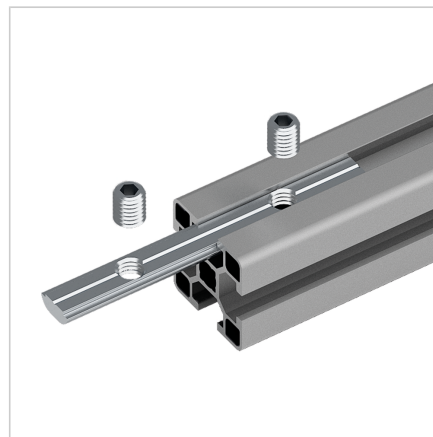

## T-SLOT PLOŠČICA 30-90

Šifra: 210043/0

T-letev 30-90 za podaljševanje alu profilov serije 30. Omogoča pritrditev komponent in enostavno premikanje.

[Povezava do izdelka →](#)

### Tehnični podatki / vključeni artikli

- Jeklo, pocinkano
- 2 imbus vijaka M8, s šestkotnim nastavljivim ključem SW 4
- Teža = 0,033 kg/kom

### Uporaba

- Podaljški profilov za profile serije 30
- Za pritrditev komponent na profile
- Po odvijanju nastavnih vijakov je palica enostavno pomična

### Navodila za uporabo / način montaže

- Vstavite v utor profila
- Zategnite s pritrditvenim vijakom
- Brez potrebe po obdelavi
- V kombinaciji z daljšimi zatičnimi vijaki primeren tudi za profile serije 45