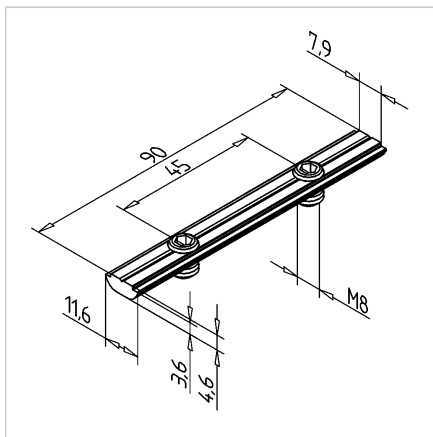

T-SLOT PLOŠČICA 30-90

Šifra: 210043/0

T-letev 30-90 za podaljševanje alu profilov serije 30. Omogoča pritrditev komponent in enostavno premikanje.

[Povezava do izdelka →](#)

Tehnični podatki / vključeni artikli

- Jeklo, pocinkano
- 2 imbus vijaka M8, s šestkotnim nastavljivim ključem SW 4
- Teža = 0,033 kg/kom

Uporaba

- Podaljški profilov za profile serije 30
- Za pritrditev komponent na profile
- Po odvijanju nastavnih vijakov je palica enostavno pomična

Navodila za uporabo / način montaže

- Vstavite v utor profila
- Zategnite s pritrditvenim vijakom
- Brez potrebe po obdelavi
- V kombinaciji z daljšimi zatičnimi vijaki primeren tudi za profile serije 45