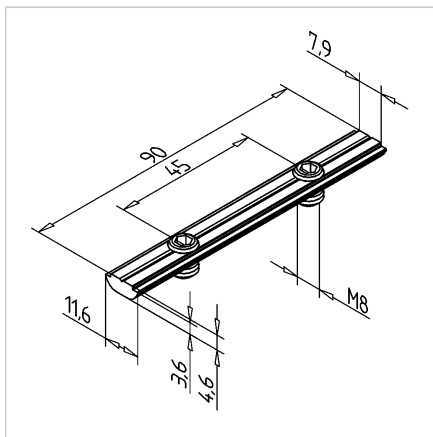

## T-SLOT PLOŠČICA 30-90

Šifra: 210043/0

T-letev 30-90 za podaljševanje alu profilov serije 30. Omogoča pritrditev komponent in enostavno premikanje.

[Povezava do izdelka →](#)

### Tehnični podatki / vključeni artikli

- Jeklo, pocinkano
- 2 imbus vijaka M8, s šestkotnim nastavljivim ključem SW 4
- Teža = 0,033 kg/kom

### Uporaba

- Podaljški profilov za profile serije 30
- Za pritrditev komponent na profile
- Po odvijanju nastavnih vijakov je palica enostavno pomična

### Navodila za uporabo / način montaže

- Vstavite v utor profila
- Zategnite s pritrditvenim vijakom
- Brez potrebe po obdelavi
- V kombinaciji z daljšimi zatičnimi vijaki primeren tudi za profile serije 45