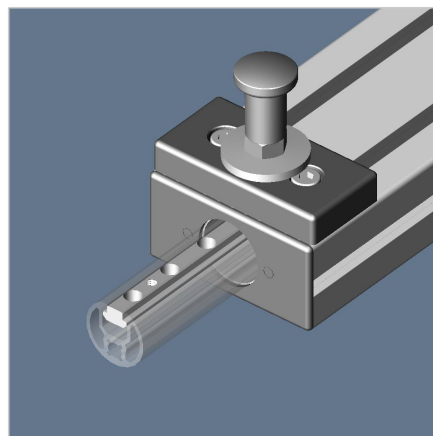

T-SLOT PLOŠČICA PROFIL (NECINKAN)

Šifra: 211030/0

T-letev za izdelavo priključnih blokov, povezovalnih elementov v posebnih dolžinah, ojačitev in letve s posebnimi izvrtinami za prilagojene konstrukcije.

[Povezava do izdelka →](#)

Tehnični podatki / vključeni artikli

- Jeklo, brušeno
- Nerjaveča izvedba **ident št. 211030/1**
- Teža = 0,650 kg/m
- Dolžina palice = 4 m

Uporaba

- Izdelava priključnih blokov, povezovalnih elementov v posebnih dolžinah
- Izdelava ojačitev
- Letve s posebnimi izvrtinami

Navodila za uporabo / način montaže

- Vstavite v utor profila