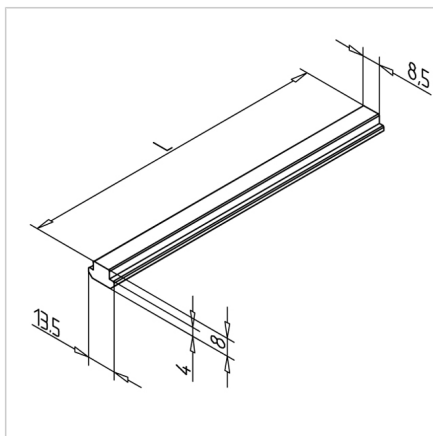

T-SLOT PLOŠČICA PROFIL (NECINKAN)

Šifra: 211030/0

T-letev za izdelavo priključnih blokov, povezovalnih elementov v posebnih dolžinah, ojačitev in letve s posebnimi izvrtinami za prilagojene konstrukcije.

[Povezava do izdelka →](#)

Tehnični podatki / vključeni artikli

- Jeklo, brušeno
- Nerjaveča izvedba **ident št. 211030/1**
- Teža = 0,650 kg/m
- Dolžina palice = 4 m

Uporaba

- Izdelava priključnih blokov, povezovalnih elementov v posebnih dolžinah
- Izdelava ojačitev
- Letve s posebnimi izvrtinami

Navodila za uporabo / način montaže

- Vstavite v utor profila