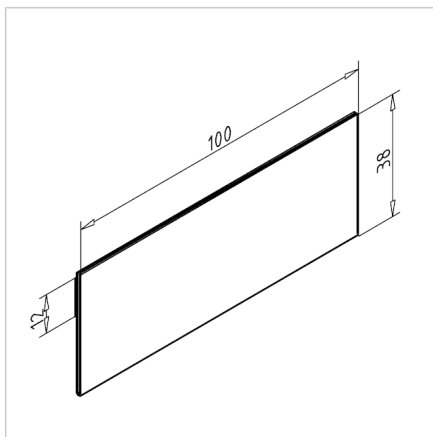

## TABLICA ZA OZNAKO 38X100mm SAMOLEPILNA

Šifra: 320602/0

[Povezava do izdelka →](#)

### Tehnični podatki / vključeni artikli

- Sprednji del, prozoren
- Zadnji del, samolepilni
- Odprt ob strani in na vrhu
- Teža = 0,007 kg/kos

### Uporaba

- Identifikacija shranjevalnega prostora
- Brezhibno skeniranje črtnih kod
- Za širino profila 45
- Če je potrebna spremenljiva pozicija, se lahko Quick label tudi nalepi na naš signalni profil, tako da je znak mogoče namestiti kjerkoli v odprto profilno utor