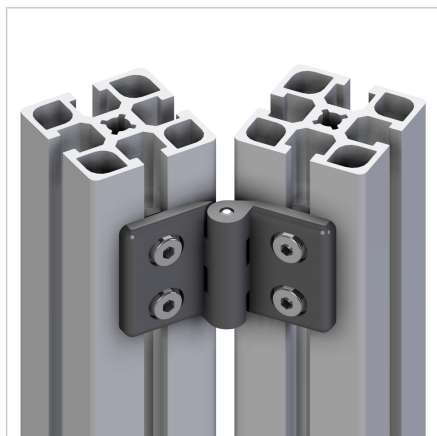

TEČAJ 45 M6

Šifra: 211175/0

Plastičen tečaj 45 M6 za lahka vrata in pokrove iz aluminijastih profilov. Zanesljiva povezava in enostavna montaža v zaščitnih sistemih.

[Povezava do izdelka →](#)

Tehnični podatki / vključeni artikli

- PA, sive barve
- Priloženi vijaki in matice
- Nosilnost do 160 N
- Teža = 0,061 kg/kos

Uporaba

- Primerno za lahka vrata in pokrove
- Ograjne panele
- Povezovanje profilov pod različnimi koti

Navodila za uporabo / način montaže

- Privijte v utor profila s priloženimi vijaki in maticami