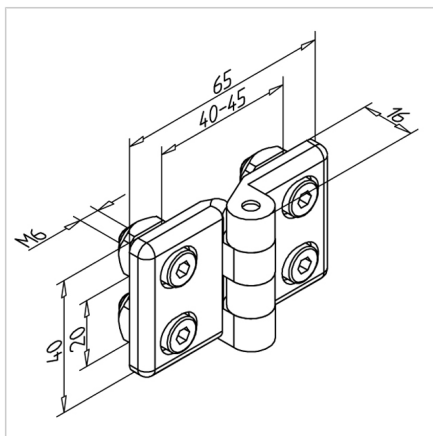

TEČAJ 45 M6

Šifra: 211175/0

Plastičen tečaj 45 M6 za lahka vrata in pokrove iz aluminijastih profilov. Zanesljiva povezava in enostavna montaža v zaščitnih sistemih.

[Povezava do izdelka →](#)

Tehnični podatki / vključeni artikli

- PA, sive barve
- Priloženi vijaki in matice
- Nosilnost do 160 N
- Teža = 0,061 kg/kos

Uporaba

- Primerno za lahka vrata in pokrove
- Ograjne panele
- Povezovanje profilov pod različnimi koti

Navodila za uporabo / način montaže

- Privijte v utor profila s priloženimi vijaki in maticami