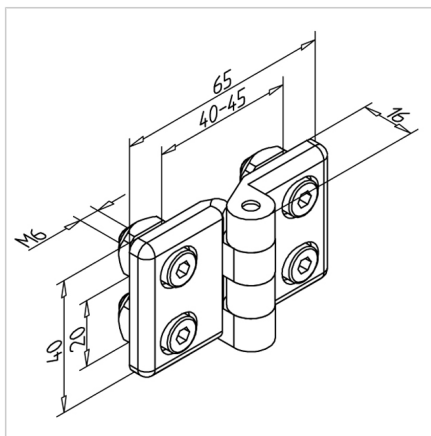

TEČAJ 45 M6

Šifra: 211175/0

Plastičen tečaj 45 M6 za lahka vrata in pokrove iz aluminijastih profilov. Zanesljiva povezava in enostavna montaža v zaščitnih sistemih.

[Povezava do izdelka →](#)

Tehnični podatki / vključeni artikli

- PA, sive barve
- Priloženi vijaki in matice
- Nosilnost do 160 N
- Teža = 0,061 kg/kos

Uporaba

- Primerno za lahka vrata in pokrove
- Ograjne panele
- Povezovanje profilov pod različnimi koti

Navodila za uporabo / način montaže

- Privijte v utor profila s priloženimi vijaki in maticami