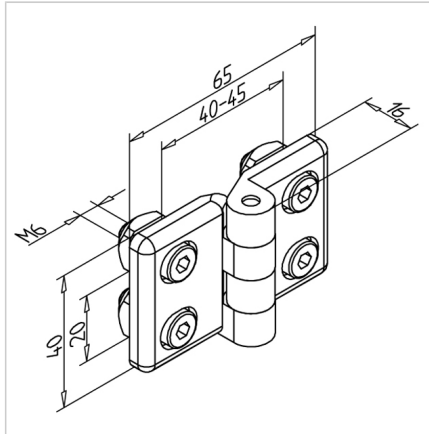

## TEČAJ NOTRANJI AL

Šifra: 211142/0

Skrit aluminijast tečaj za elegantno in funkcionalno povezavo profilov brez zunanjih elementov.

[Povezava do izdelka →](#)

### Tehnični podatki / vključeni artikli

- Aluminij, eloksiran E6/EV1
- Priloženi vijaki in matice