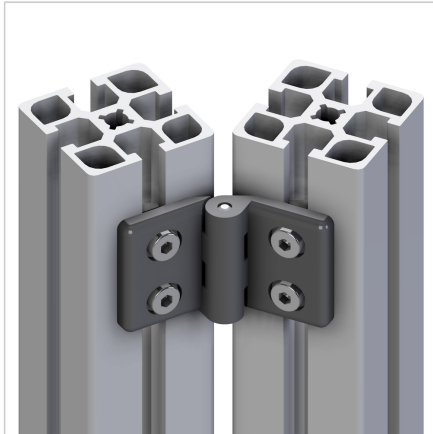

## TEČAJ NOTRANJI AL

Šifra: 211142/0

Skrit aluminijast tečaj za elegantno in funkcionalno povezavo profilov brez zunanjih elementov.

[Povezava do izdelka →](#)

### Tehnični podatki / vključeni artikli

- Aluminij, eloksiran E6/EV1
- Priloženi vijaki in matice

### Uporaba

- Vrata
- Pokrovi
- Premični elementi
- Nadgradnja vrat