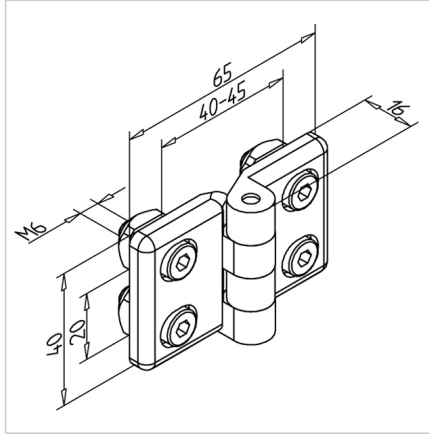

## TEČAJ NOTRANJI AL

Šifra: 211142/0

Skrit aluminijast tečaj za elegantno in funkcionalno povezavo profilov brez zunanjih elementov.

[Povezava do izdelka →](#)

### Tehnični podatki / vključeni artikli

- Aluminij, eloksiran E6/EV1
- Priloženi vijaki in matice