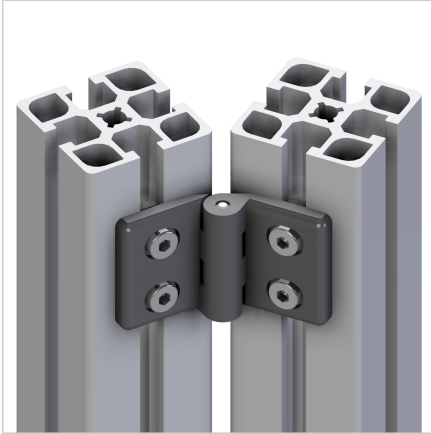

## TEČAJ NOTRANJI AL

Šifra: 211142/0

Skrit aluminijast tečaj za elegantno in funkcionalno povezavo profilov brez zunanjih elementov.

[Povezava do izdelka →](#)

### Tehnični podatki / vključeni artikli

- Aluminij, eloksiran E6/EV1
- Priloženi vijaki in matice

### Uporaba

- Vrata
- Pokrovi
- Premični elementi
- Nadgradnja vrat