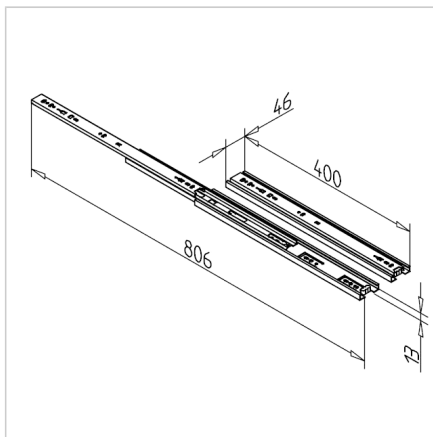

## TELESKOPSKA VODILA 400/406

Šifra: 320801/0

Vodilo za predal omogoča gladko in tiho odpiranje ter zapiranje predalov za zanesljivo in dolgotrajno uporabo.

[Povezava do izdelka →](#)

### Tehnični podatki / vključeni artikli

- Jeklo, pocinkano
- Zaklepanje v potisnjenem in izvlečenem položaju
- Največja nosilnost na predal: 35 kg
- Montažna dolžina 400 mm, izvlečna dolžina 406 mm
- **Druge dolžine na zahtevo**
- Dobava: 2 kosa
- Teža = 1,225 kg/par